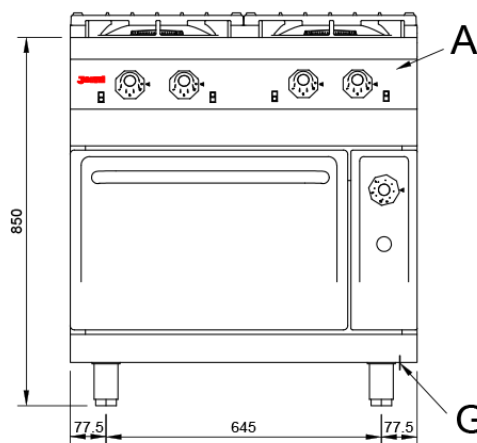

Ficha Técnica

Cocina Serie 750 EV Cocinas y encimeras a gas Efficient Line

Selva de Mar, 122-128
08020 Barcelona, España
Tel. 0034 93 308 31 54
Fax. 0034 93 303 38 73
jemi@jemi.es
www.jemi.es

Mod. 714 EV

Características

Dimensiones exteriores	800 x 750 x 850 mm.
Peso	104 Kg.
Consumo gas Hi (15°C 1013,25 mbar)	
Gas natural H G20 Hi = 34.02 MJ / m ³	2,12
G.P.L. G30 / G31 Hi = 45.65MJ / kg	1,99
Quemadores	2 de ø 90 mm. 2 de ø 120 mm.
Potencia quemador ø 90 mm.	3,6 Kw. / 3.010 Kcal/h.
Potencia quemador ø 120 mm.	6,6 Kw. / 5.590 Kcal/h.
Potencia quemado horno	5.35 Kw. / 4.300 Kcal/h.
Dimensiones horno	530 x 605 x 330 mm.
Entrada gas	3/4"
Potencia calorífica nominal	25,4 Kw.

Leyenda

- A. Placa de características (frontal interior)
- G. Entrada gas 3/4".
Potencia gas: 24,4 Kw.
21.844 Kcal/h.