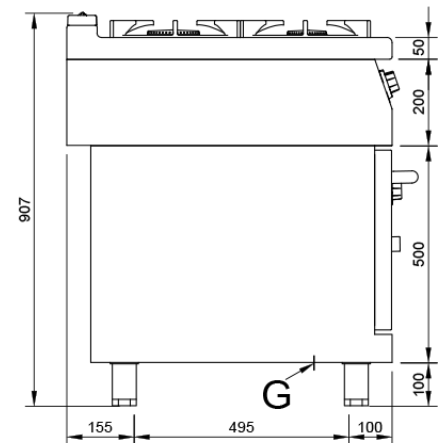

Características

Dimensiones exteriores	800 x 750 x 850 mm.
Peso	104 Kg.
Consumo gas Hi (15°C 1013,25 mbar)	
Gas natural H G20 Hi = 34.02 MJ / m ³	2,12
G.P.L. G30 / G31 Hi = 45.65MJ / kg	1,99
Quemadores	2 de ø 90 mm. 2 de ø 120 mm.
Potencia quemador ø 90 mm.	3,6 Kw. / 3.010 Kcal/h.
Potencia quemador ø 120 mm.	6,6 Kw. / 5.590 Kcal/h.
Potencia quemado horno	5.35 Kw. / 4.300 Kcal/h.
Dimensiones horno	530 x 605 x 330 mm.
Entrada gas	3/4"
Potencia calorífica nominal	25,4 Kw.

Leyenda

- A. Placa de características (frontal interior)
- G. Entrada gas 3/4".
Potencia gas: 24,4 Kw.
21.844 Kcal/h.