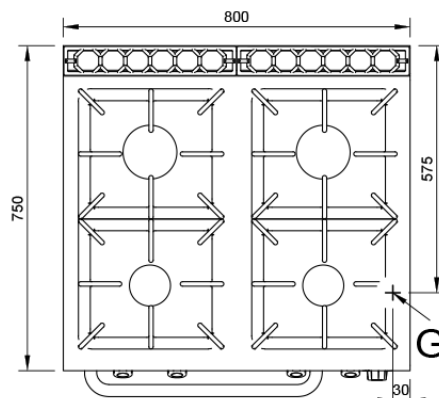

Características

Dimensiones exteriores	800 x 750 x 850 mm.
Peso	104 Kg.
Consumo gas Hi (15°C 1013,25 mbar)	
Gas natural H G20 Hi = 34.02 MJ / m ³	2,12
G.P.L. G30 / G31 Hi = 45.65MJ / kg	1,99
Quemadores	2 de ø 90 mm. 2 de ø 120 mm.
Potencia quemador ø 90 mm.	3,6 Kw. / 3.010 Kcal/h.
Potencia quemador ø 120 mm.	6,6 Kw. / 5.590 Kcal/h.
Potencia quemado horno	5.35 Kw. / 4.300 Kcal/h.
Dimensiones horno	530 x 605 x 330 mm.
Entrada gas	3/4"
Potencia calorífica nominal	25,4 Kw.

Leyenda

- A. Placa de características (frontal interior)
- G. Entrada gas 3/4".
Potencia gas: 24,4 Kw.
21.844 Kcal/h.