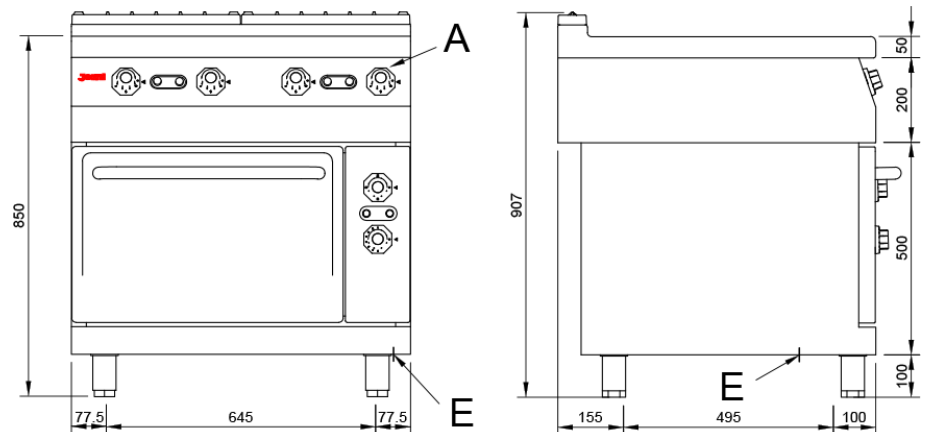

Mod. 741E EV

Características

Dimensiones exteriores 800 x 750 x 850 mm.

Peso 104 Kg.

Dimensiones placas eléctricas 300 x 300 mm.

Potencia placas Dos de 2,6 Kw.

Dos de 2 Kw.

Potencia horno 6 Kw.

Dimensiones horno 530 x 605 x 330 mm.

Voltaje 400V. III + T.

Potencia electrica 15,2 Kw.

Leyenda

A. Placa de características
(frontal interior)

E. Entrada eléctrica 400V. III + T.
Potencia: 15,2 Kw.