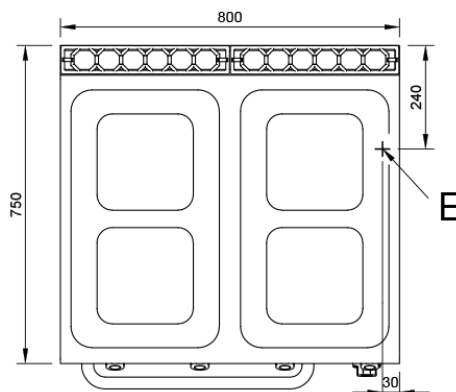

Mod. 741E EV

Características

Dimensiones exteriores 800 x 750 x 850 mm.

Peso 104 Kg.

Dimensiones placas eléctricas 300 x 300 mm.

Potencia placas Dos de 2,6 Kw.

Dos de 2 Kw.

Potencia horno 6 Kw.

Dimensiones horno 530 x 605 x 330 mm.

Voltaje 400V. III + T.

Potencia electrica 15,2 Kw.

Leyenda

A. Placa de características
(frontal interior)

E. Entrada eléctrica 400V. III + T.
Potencia: 15,2 Kw.