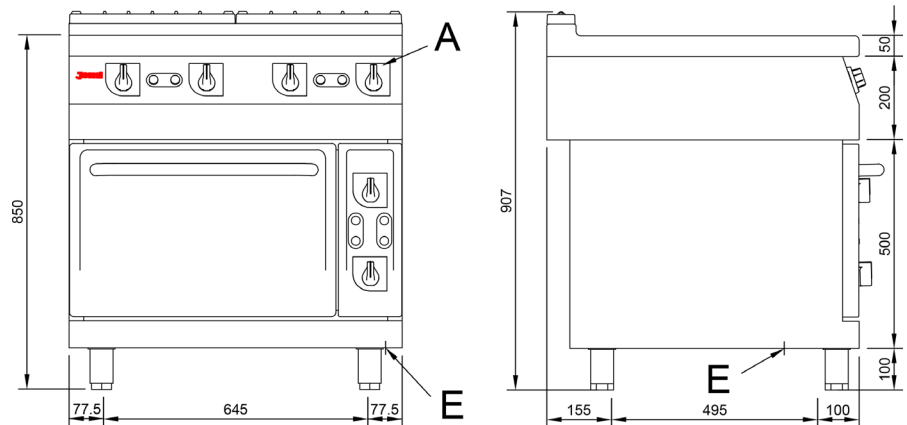

Mod. 741E EV

Características

Dimensiones exteriores	800 x 750 x 850 mm.
Peso	104 Kg.
Dimensiones placas eléctricas	2 Ø 180 mm. 2 Ø 220 mm.
Potencia placas Ø 180 mm.	2 Kw.
Potencia placas Ø 220 mm.	2,6 Kw.
Potencia horno	6 Kw.
Dimensiones horno	530 x 605 x 330 mm.
Voltaje	400V. III + T.
Potencia eléctrica	15,2 Kw.

Leyenda

- A. Placa de características (frontal interior)
- E. Entrada eléctrica 400V. III + T. Potencia: 15,2 Kw.