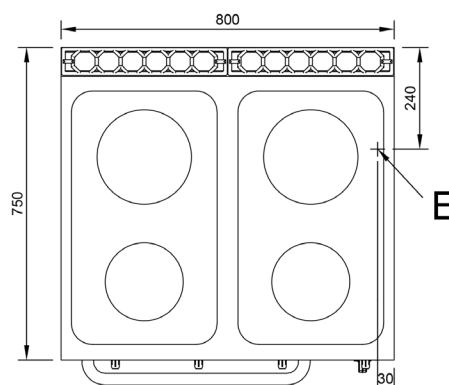

Mod. 741E EV

Características

Dimensiones exteriores	800 x 750 x 850 mm.
Peso	104 Kg.
Dimensiones placas eléctricas	2 Ø 180 mm. 2 Ø 220 mm.
Potencia placas Ø 180 mm.	2 Kw.
Potencia placas Ø 220 mm.	2,6 Kw.
Potencia horno	6 Kw.
Dimensiones horno	530 x 605 x 330 mm.
Voltaje	400V. III + T.
Potencia eléctrica	15,2 Kw.

Leyenda

- A. Placa de características (frontal interior)
- E. Entrada eléctrica 400V. III + T. Potencia: 15,2 Kw.