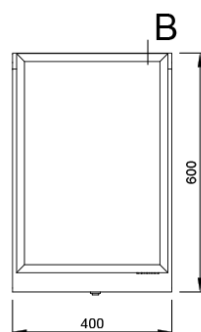

Fiche Technique

Cuisson Série 600 EV Conteneurs

Mod. CI60 EV

Caractéristiques

Dimensions extérieurs 400 x 600 x 1210 mm.

Poids 30 Kg.

Dimensions conteneur GN 2/3 x 200 mm.

Tension 230V. II + T

Légende

A. Plaque caractéristiques
(avant intérieure)

B. Entrée électrique: 230V. II + T.
Puissance: 2 x 0,4 Kw.