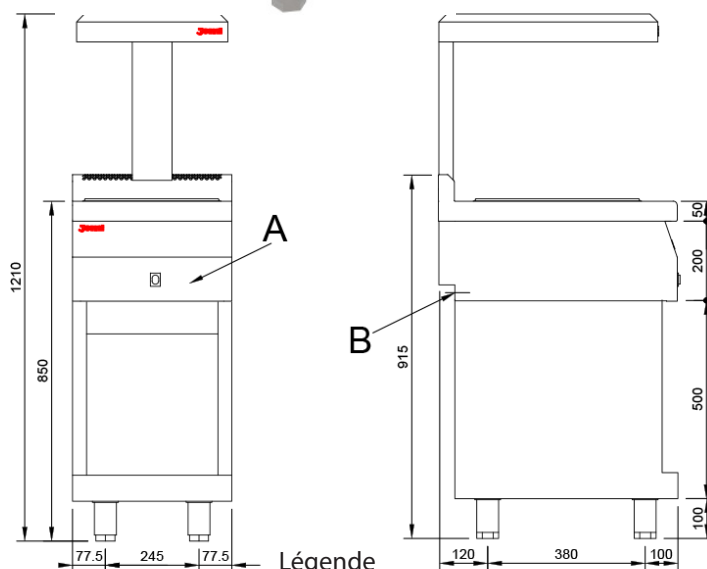

Fiche Technique

Cuisson Série 600 EV Conteneurs

Mod. CI60 EV

Caractéristiques

Dimensions extérieurs 400 x 600 x 1210 mm.

Poids 30 Kg.

Dimensions conteneur GN 2/3 x 200 mm.

Tension 230V. II + T

Légende

A. Plaque caractéristiques
(avant intérieure)

B. Entrée électrique: 230V. II + T.
Puissance: 2 x 0,4 Kw.