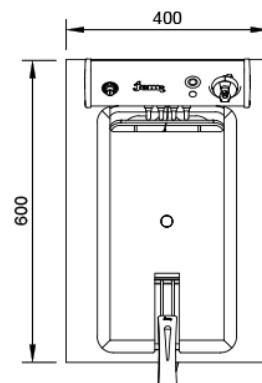

Fiche Technique

Cuisson Serie 600 EV Friteuses Électriques

Jemi Simply
built to last

Professional Dishwashing
and Cooking Equipment

Selva de Mar, 122-128
08020 Barcelona, España
Tel. 0034 93 308 31 54
Fax. 0034 93 303 38 73
jemi@jemi.es
www.jemi.es

Mod. FRE8 / FRE8 GP EV

Caractéristiques

Dimensions extérieurs 400 x 600 x 850 mm.

Poids 57 Kg.

Dimensions panier 220 x 310 x 105 mm.

Litres 8

Tension FRE8 220V. II + T

FRE8 GP 400V. III + T

Puissance électrique FRE8 3,6 Kw.

FRE8 GP 5 Kw.

Légende

A. Plaque caractéristiques
(avant intérieure)

E. Entrée électrique:

FRE8: 220V. II + T

FRE8 GP: 400V. III + T

Puissance:

FRE8: 3,6 Kw.

FRE8 GP: 5 Kw.