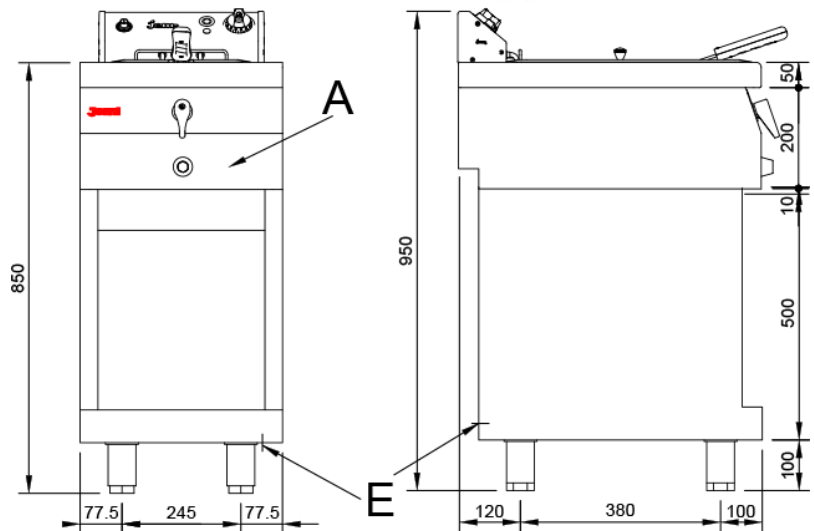

Fiche Technique

Cuisson Serie 600 EV Friteuses Électriques

Jemi Simply
built to last

Professional Dishwashing
and Cooking Equipment

Selva de Mar, 122-128
08020 Barcelona, España
Tel. 0034 93 308 31 54
Fax. 0034 93 303 38 73
jemi@jemi.es
www.jemi.es

Mod. FRE8 / FRE8 GP EV

Caractéristiques

Dimensions extérieurs 400 x 600 x 850 mm.

Poids 57 Kg.

Dimensions panier 220 x 310 x 105 mm.

Litres 8

Tension FRE8 220V. II + T

FRE8 GP 400V. III + T

Puissance électrique FRE8 3,6 Kw.

FRE8 GP 5 Kw.

Légende

A. Plaque caractéristiques
(avant intérieure)

E. Entrée électrique:

FRE8: 220V. II + T

FRE8 GP: 400V. III + T

Puissance:

FRE8: 3,6 Kw.

FRE8 GP: 5 Kw.