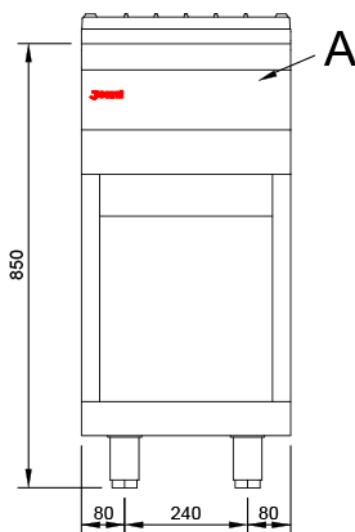

Fiche technique

Cuisson serie 600 EV Meubles Neutres

Mod. MN64 EV

Caractéristiques

Dimensions extérieurs 400 x 600 x 850 mm.

Poids 35 Kg.

Acier inoxydable. (AISI 304) 2 mm.

Jemi Simply
built to last

Professional Dishwashing
and Cooking Equipment

Selva de Mar, 122-128
08020 Barcelona, España
Tel. 0034 93 308 31 54
Fax. 0034 93 303 38 73
jemi@jemi.es
www.jemi.es

Légende

A. Plaque caractéristiques
(avant intérieure)