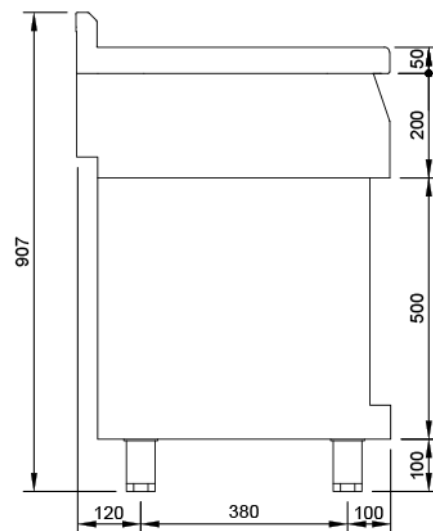

Fiche technique

Cuisson serie 600 EV Meubles Neutres

Mod. MN64 EV

Caractéristiques

Dimensions extérieurs 400 x 600 x 850 mm.

Poids 35 Kg.

Acier inoxydable. (AISI 304) 2 mm.

Jemi Simply
built to last

Professional Dishwashing
and Cooking Equipment

Selva de Mar, 122-128
08020 Barcelona, España
Tel. 0034 93 308 31 54
Fax. 0034 93 303 38 73
jemi@jemi.es
www.jemi.es

Légende

A. Plaque caractéristiques
(avant intérieure)