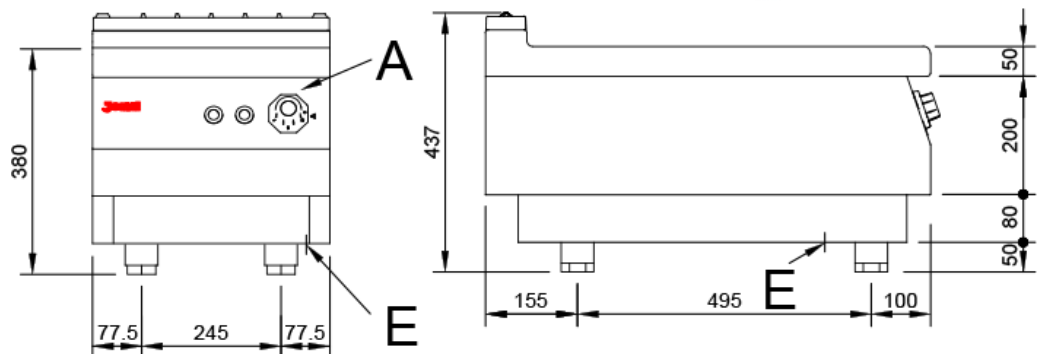

Mod. S70W IN / S70W IN GP

Caractéristiques

Dimensions extérieures 400 x 750 x 380 mm.

Poids 45 Kg.

Tension S70W IN 230V. II + T

Tension S70W IN GP 400V. III + T

Dimensions plaque \varnothing 300 mm.

Puissance électrique S70IN 3,5 Kw.

Puissance électrique S70IN GP 5 Kw.

Légende

A. Plaque caractéristiques
(avant interieure)

E. Entée électrique S70W IN 230V. II + T.
S70W IN GP 400V III + T.

Puissance: S70W IN: 3,5 Kw.
S70W IN GP: 5 Kw.