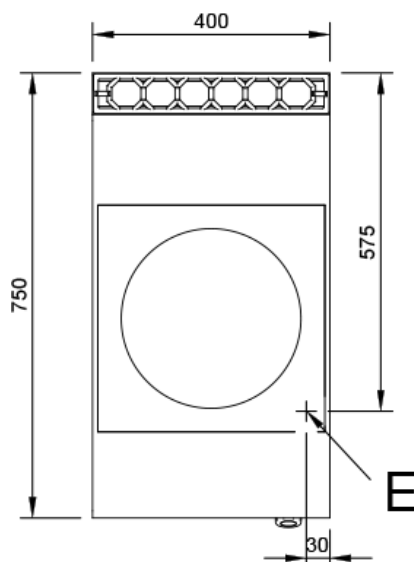

Mod. S70W IN / S70W IN GP

Caractéristiques

Dimensions extérieures 400 x 750 x 380 mm.

Poids 45 Kg.

Tension S70W IN 230V. II + T

Tension S70W IN GP 400V. III + T

Dimensions plaque \varnothing 300 mm.

Puissance électrique S70IN 3,5 Kw.

Puissance électrique S70IN GP 5 Kw.

Légende

A. Plaque caractéristiques
(avant interieure)

E. Entée électrique S70W IN 230V. II + T.
S70W IN GP 400V III + T.

Puissance: S70W IN: 3,5 Kw.
S70W IN GP: 5 Kw.