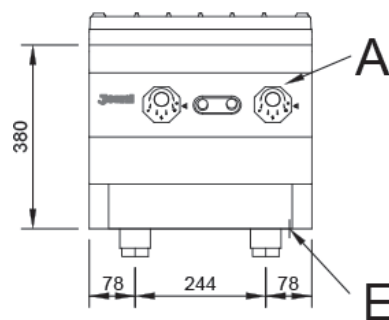

Mod. S721E EV

Características

Dimensiones exteriores 400 x 750 x 380 mm.

Peso 65 Kg.

Dimensiones placas eléctricas 1 Ø 180 mm.

1 Ø 220 mm.

Potencia placas 0 180 2 Kw.

0 220 2,6 Kw.

Voltaje 400V. III + T.

Potencia electrica 4,6 Kw.

Leyenda

- A. Placa de características
(frontal interior)
- E. Entrada eléctrica 400V. III + T.
Potencia: 4,6 Kw.