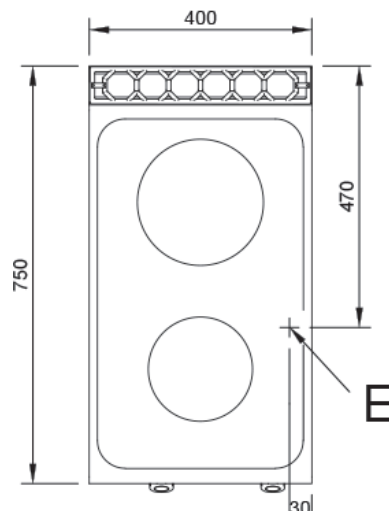

Mod. S721E EV

Características

Dimensiones exteriores 400 x 750 x 380 mm.

Peso 65 Kg.

Dimensiones placas eléctricas 1 Ø 180 mm.

1 Ø 220 mm.

Potencia placas 0 180 2 Kw.

0 220 2,6 Kw.

Voltaje 400V. III + T.

Potencia electrica 4,6 Kw.

Leyenda

- A. Placa de características
(frontal interior)
- E. Entrada eléctrica 400V. III + T.
Potencia: 4,6 Kw.