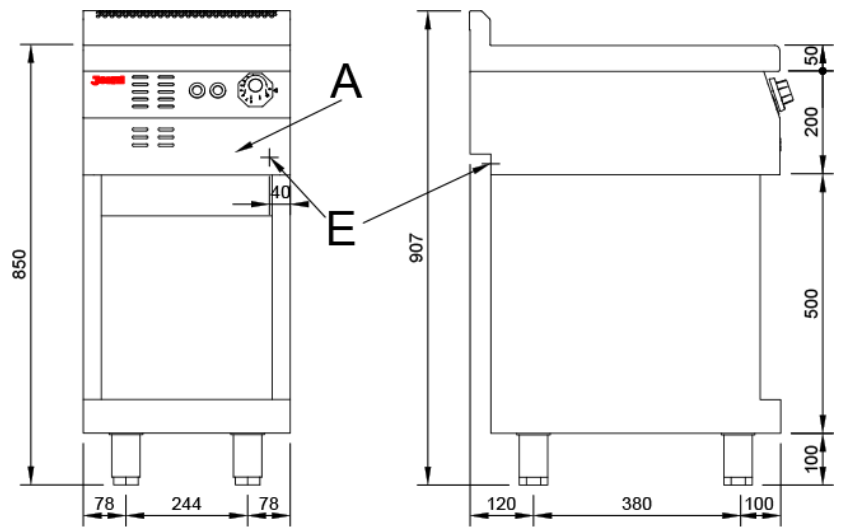

#### Características

Dimensiones exteriores 400 x 600 x 850 mm.

Peso 57 Kg.

Voltaje 230V. II + T

Dimensiones placa vidroceramica 330 x 365 mm.

Potencia placa 2,1 Kw.

Potencia eléctrica 2,1 Kw.

**Jemi** Simply  
built to last

#### Leyenda

A. Placa de características  
(frontal interior)

E. Entrada eléctrica 230V. II + T.  
Potencia: 2,1 Kw.