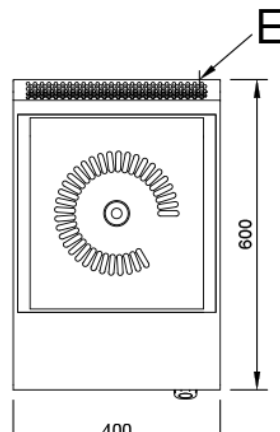

Ficha Técnica

Cocina Serie 600 EV Vidroceramicas

Mod. T60V EV

Características

Dimensiones exteriores 400 x 600 x 850 mm.

Peso 57 Kg.

Voltaje 230V. II + T

Dimensiones placa vidroceramica 330 x 365 mm.

Potencia placa 2,1 Kw.

Potencia eléctrica 2,1 Kw.

Jemi Simply
built to last

Professional Dishwashing
and Cooking Equipment

Selva de Mar, 122-128
08020 Barcelona, España
Tel. 0034 93 308 31 54
Fax. 0034 93 303 38 73
jemi@jemi.es
www.jemi.es

Leyenda

A. Placa de características
(frontal interior)

E. Entrada eléctrica 230V. II + T.
Potencia: 2,1 Kw.