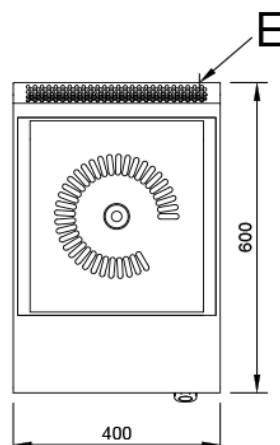

#### Caractéristiques

Dimensions exterieurs 400 x 600 x 850 mm.

Poids 57 Kg.

Tension 230V. II + T

Dimensions des plaque vitrocéramique 330 x 365 mm.

Puissance plaque 2,1 Kw.

Puissamce électrique 2,1 Kw.

**Jemi** Simply built to last  
Professional Dishwashing  
and Cooking Equipment  
Selva de Mar, 122-128  
08020 Barcelona, España  
Tel. 0034 93 308 31 54  
Fax. 0034 93 303 38 73  
jemi@jemi.es  
www.jemi.es