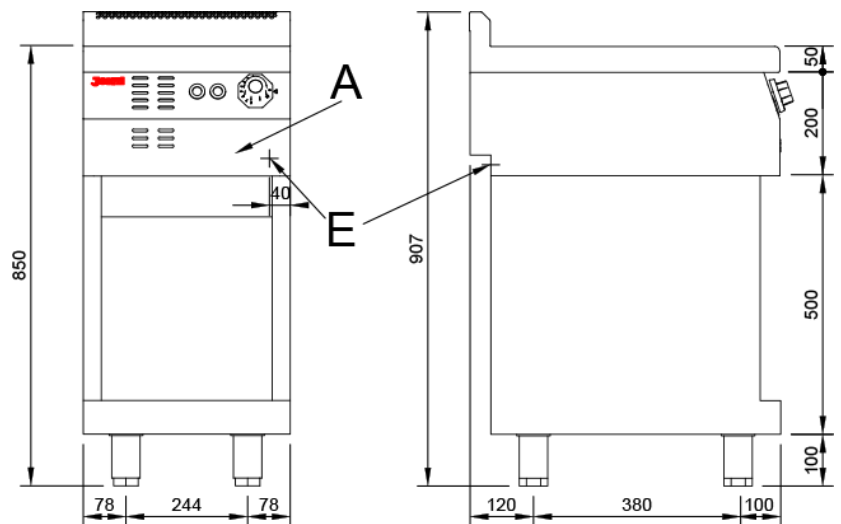

#### Caractéristiques

Dimensions exterieurs 400 x 600 x 850 mm.

Poids 57 Kg.

Tension 230V. II + T

Dimensions des plaque vitrocéramique 330 x 365 mm.

Puissance plaque 2,1 Kw.

Puissamce électrique 2,1 Kw.

**Jemi** Simply built to last  
Professional Dishwashing  
and Cooking Equipment  
Selva de Mar, 122-128  
08020 Barcelona, España  
Tel. 0034 93 308 31 54  
Fax. 0034 93 303 38 73  
jemi@jemi.es  
www.jemi.es

#### Légende

- A. Plaque caractéristiques (avant interieure)
- E. Entée électrique 230V. II + T.  
Puissance: 2,1 Kw.