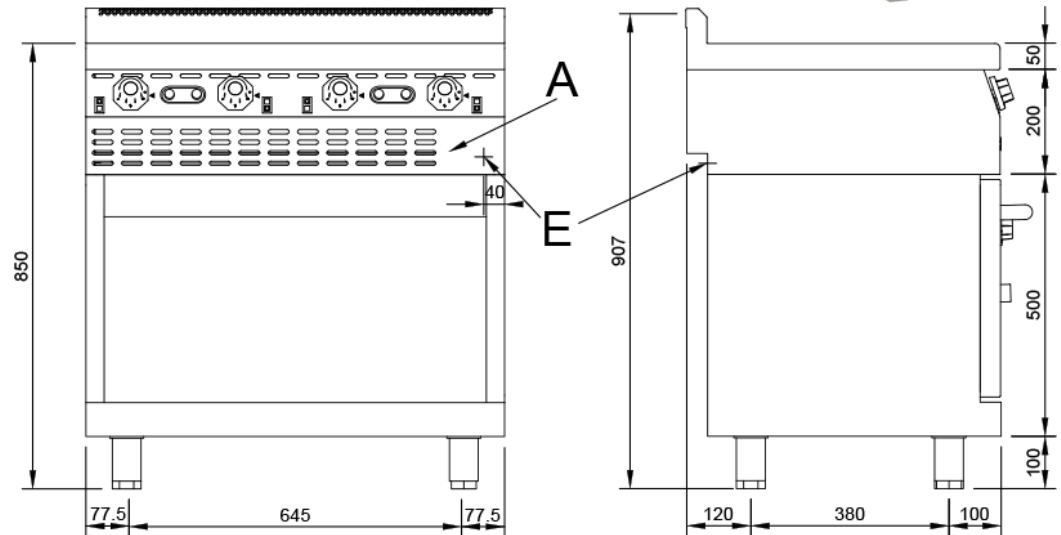

Mod. t614E EV

Características

Dimensiones exteriores 800 x 600 x 850 mm.

Peso 79 Kg.

Dimensiones placas eléctricas 3 Ø 180 mm.

1 Ø 220 mm.

Potencia placas Ø 180 mm. 2 Kw.

Potencia placa Ø 220 mm. 2,6 Kw.

Voltaje 400V. III + T.

Potencia eléctrica 8,6 Kw.

Leyenda

- A. Placa de características (frontal interior)
- E. Entrada eléctrica 400V. III + T. Potencia: 8,6 Kw.