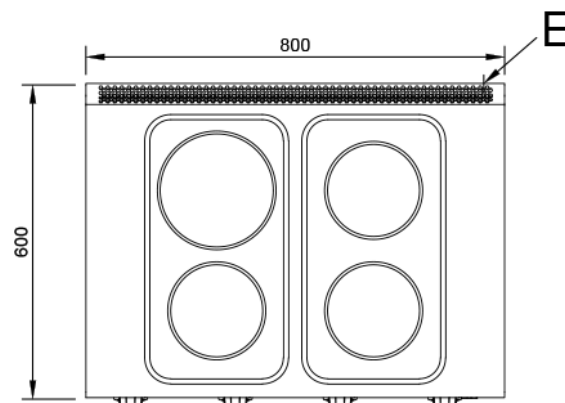

Ficha Técnica

Cocina Serie 600 EV Cocinas y encimeras eléctricas

Jemi Simply
built to last

Professional Dishwashing
and Cooking Equipment

Selva de Mar, 122-128
08020 Barcelona, España
Tel. 0034 93 308 31 54
Fax. 0034 93 303 38 73
jemi@jemi.es
www.jemi.es

Mod. t614E EV

Características

Dimensiones exteriores 800 x 600 x 850 mm.

Peso 79 Kg.

Dimensiones placas eléctricas 3 Ø 180 mm.

1 Ø 220 mm.

Potencia placas Ø 180 mm. 2 Kw.

Potencia placa Ø 220 mm. 2,6 Kw.

Voltaje 400V. III + T.

Potencia eléctrica 8,6 Kw.

Leyenda

- A. Placa de características (frontal interior)
- E. Entrada eléctrica 400V. III + T. Potencia: 8,6 Kw.