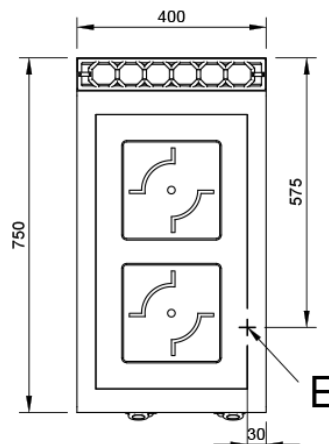

Mod. T70IN / T70IN GP EV

Características

Dimensiones exteriores 400 x 750 x 850 mm.

Peso 57 Kg.

Dimensiones placa 320 x 580 mm.

Voltaje 400V. III + T

Potencia eléctrica T70IN 2 x 3,5 Kw.

Potencia eléctrica T70IN GP 2 x 5 Kw.

Leyenda

- A. Placa de características (frontal interior)
- E. Entrada eléctrica: 400V. III + T.
Potencia: T70IN: 7 Kw.
T70IN GP: 10 Kw.