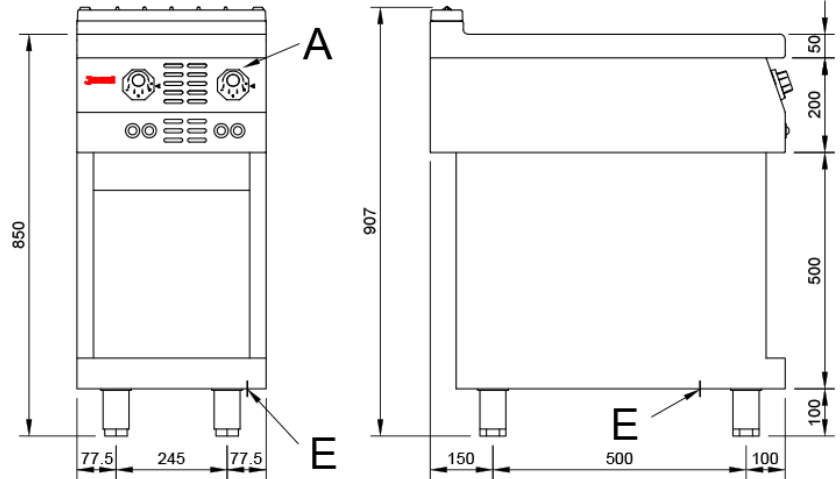

Mod. T70IN / T70IN GP EV

Características

Dimensiones exteriores 400 x 750 x 850 mm.

Peso 57 Kg.

Dimensiones placa 320 x 580 mm.

Voltaje 400V. III + T

Potencia eléctrica T70IN 2 x 3,5 Kw.

Potencia eléctrica T70IN GP 2 x 5 Kw.

Leyenda

- A. Placa de características (frontal interior)
- E. Entrada eléctrica: 400V. III + T.
Potencia: T70IN: 7 Kw.
T70IN GP: 10 Kw.