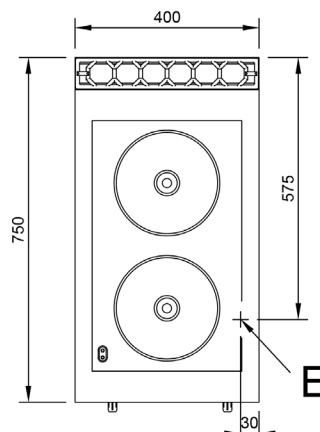

#### Características

Dimensiones exteriores 400 x 750 x 850 mm.

Peso 57 Kg.

Voltaje 400V. III + T

Dimensiones placa vitroceramica 540 x 320 x 6 mm.

Potencia placas 2 x 2,1 Kw.

Potencia eléctrica 4,2 Kw.

#### Leyenda

- A. Placa de características (frontal interior)
- E. Entrada eléctrica 400V. III + T. Potencia: 4,2 Kw.