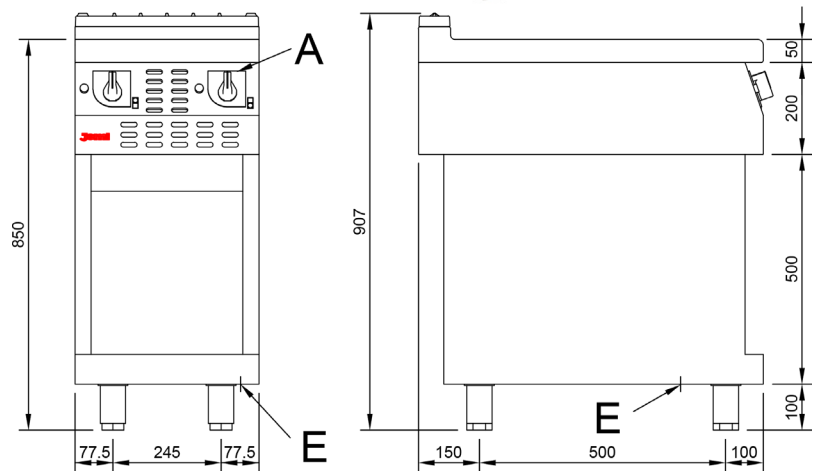

#### Características

Dimensiones exteriores 400 x 750 x 850 mm.

Peso 57 Kg.

Voltaje 400V. III + T

Dimensiones placa vitroceramica 540 x 320 x 6 mm.

Potencia placas 2 x 2,1 Kw.

Potencia eléctrica 4,2 Kw.

#### Leyenda

- A. Placa de características (frontal interior)
- E. Entrada eléctrica 400V. III + T. Potencia: 4,2 Kw.