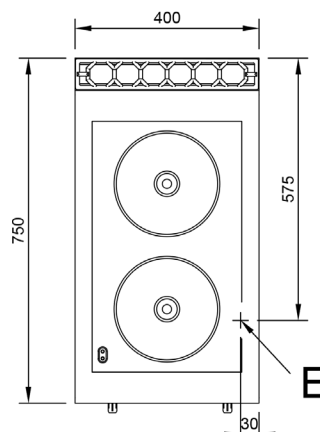

Fiche Technique

Cuisson Serie 750 EV Vitrocéramoque

Mod. T70V EV

Caractéristiques

Dimensions exterieurs 400 x 750 x 850 mm.

Poids 57 Kg.

Tension 400V. III + T

Dimensions des plaque vitrocéramique 540 x 320 x 6 mm.

Puissance plaques 2 x 2,1 Kw.

Puissance électrique 4,2 Kw.

Jemi Simply
built to last

Professional Dishwashing
and Cooking Equipment

Selva de Mar, 122-128
08020 Barcelona, España
Tel. 0034 93 308 31 54
Fax. 0034 93 303 38 73
jemi@jemi.es
www.jemi.es

Légende

- A. Plaque caractéristiques
  (avant interieure)
- E. Entée électrique 400V. III + T.
  Puissance: 4,2 Kw.