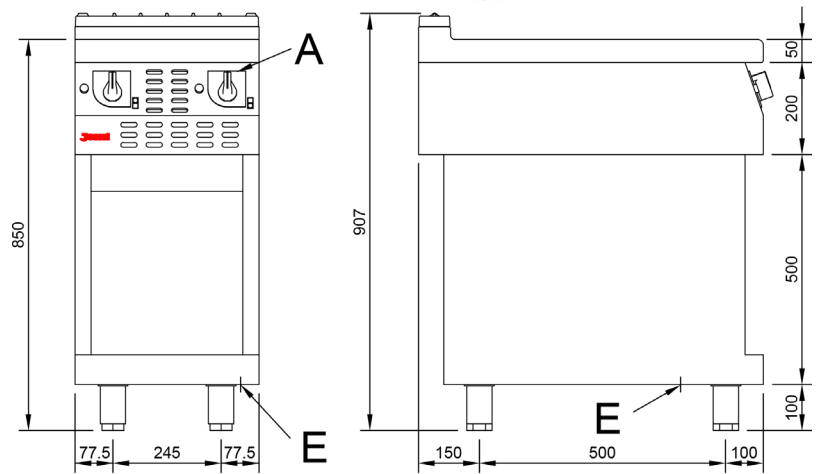

Fiche Technique

Cuisson Serie 750 EV Vitrocéramoque

Mod. T70V EV

Caractéristiques

Dimensions exterieurs 400 x 750 x 850 mm.

Poids 57 Kg.

Tension 400V. III + T

Dimensions des plaque vitrocéramique 540 x 320 x 6 mm.

Puissance plaques 2 x 2,1 Kw.

Puissance électrique 4,2 Kw.

Jemi Simply
built to last

Professional Dishwashing
and Cooking Equipment

Selva de Mar, 122-128
08020 Barcelona, España
Tel. 0034 93 308 31 54
Fax. 0034 93 303 38 73
jemi@jemi.es
www.jemi.es

Légende

- A. Plaque caractéristiques
  (avant interieure)
- E. Entée électrique 400V. III + T.
  Puissance: 4,2 Kw.