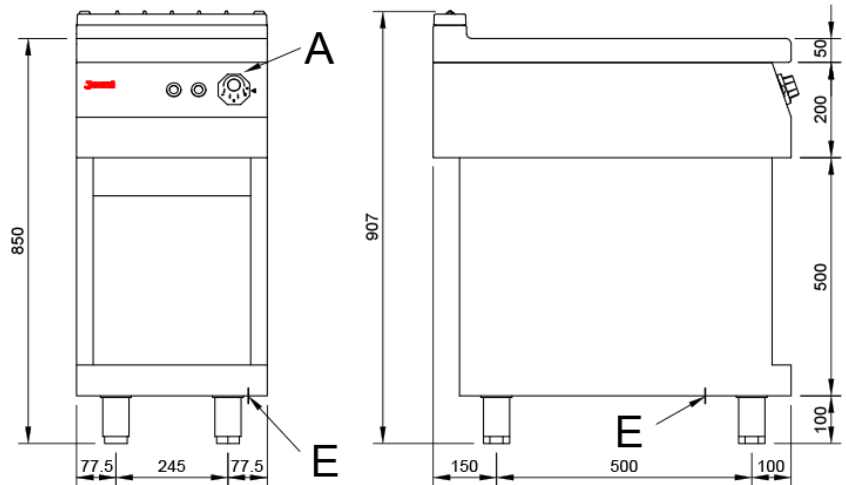

Mod. T70W IN / T70W IN GP

Características

Dimensiones exteriores 400 x 750 x 850 mm.

Peso 50 Kg.

Voltaje T70W IN 230V. II + T

Voltaje T70W IN GP 400V. III + T

Dimensiones placa \varnothing 300 mm.

Potencia eléctrica T70W IN 3,5 Kw.

T70W IN GP 5 Kw.

Leyenda

A. Placa de características
(frontal interior)

E. Entrada eléctrica T70W IN 230V. II + T.
T70W IN GP 400V III + T.

Potencia: T70W IN: 3,5 Kw.
T70W IN GP: 5 Kw.