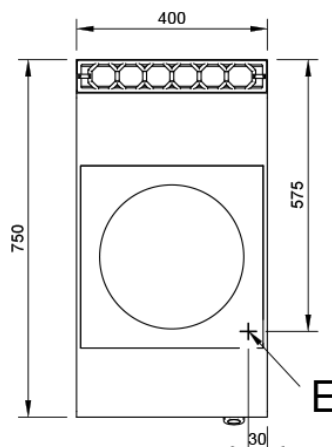

Mod. T70W IN / T70W IN GP

Características

Dimensiones exteriores 400 x 750 x 850 mm.

Peso 50 Kg.

Voltaje T70W IN 230V. II + T

Voltaje T70W IN GP 400V. III + T

Dimensiones placa \varnothing 300 mm.

Potencia eléctrica T70W IN 3,5 Kw.

T70W IN GP 5 Kw.

Leyenda

A. Placa de características
(frontal interior)

E. Entrada eléctrica T70W IN 230V. II + T.
T70W IN GP 400V III + T.

Potencia: T70W IN: 3,5 Kw.
T70W IN GP: 5 Kw.