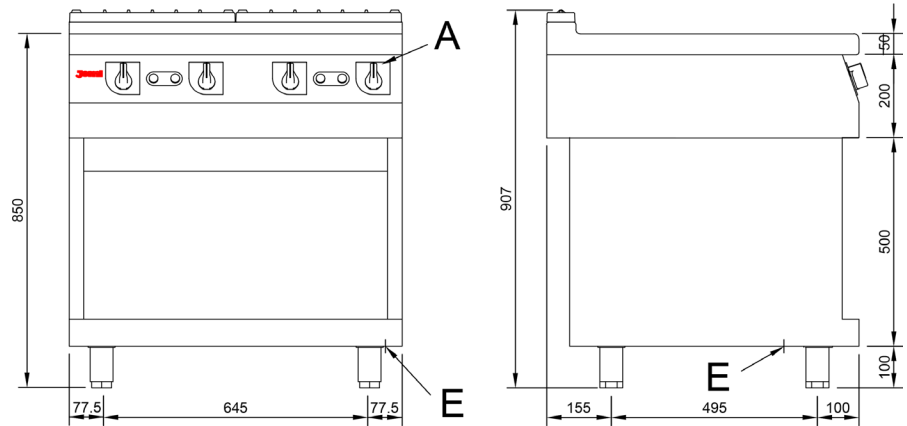

Mod. T741E EV (Placas cuadradas)

Características

Dimensiones exteriores 800 x 750 x 850 mm.

Peso 89 Kg.

Dimensiones placas eléctricas 220 x 220 mm.

Potencia placas 2 de 2,6 Kw.

2 de 2 Kw.

Voltaje 400V. III + T.

Potencia electrica 9,2 Kw.

Leyenda

- A. Placa de características (frontal interior)
- E. Entrada eléctrica 400V. III + T. Potencia: 9,2 Kw.