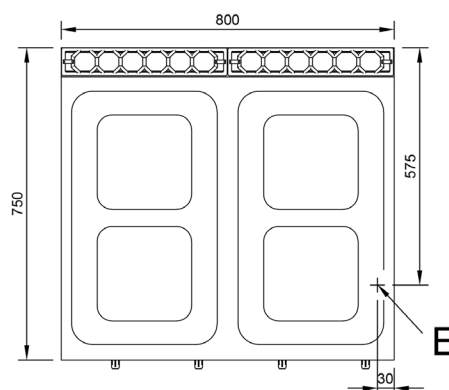

Mod. T741E EV (Placas cuadradas)

Características

Dimensiones exteriores 800 x 750 x 850 mm.

Peso 89 Kg.

Dimensiones placas eléctricas 220 x 220 mm.

Potencia placas 2 de 2,6 Kw.

2 de 2 Kw.

Voltaje 400V. III + T.

Potencia electrica 9,2 Kw.

Leyenda

- A. Placa de características (frontal interior)
- E. Entrada eléctrica 400V. III + T. Potencia: 9,2 Kw.