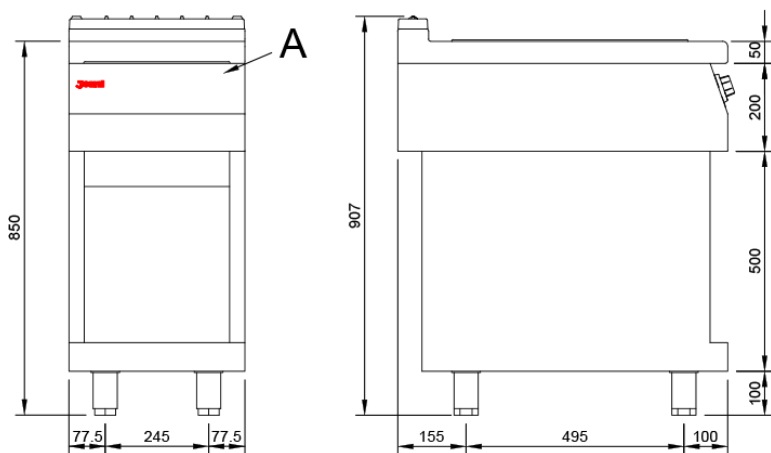

#### Caractéristiques

Dimensions extérieures 400 x 750 x 850 mm.

Poids 30 Kg.

Dimensions conteneur GN 1/1

**Jemi** Simply  
built to last

Professional Dishwashing  
and Cooking Equipment

Selva de Mar, 122-128  
08020 Barcelona, España  
Tel. 0034 93 308 31 54  
Fax. 0034 93 303 38 73  
jemi@jemi.es  
www.jemi.es