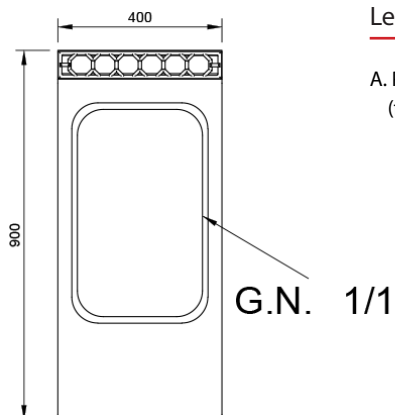

Ficha Técnica

Cocina Serie 900 EV Contenedores

Mod. C90 EV

Características

Dimensiones exteriores 400 x 900 x 850 mm.

Peso 35 Kg.

Dimensiones contenedor GN 1/1

Jemi Simply
built to last

Professional Dishwashing
and Cooking Equipment

Selva de Mar, 122-128
08020 Barcelona, España
Tel. 0034 93 308 31 54
Fax. 0034 93 303 38 73
jemi@jemi.es
www.jemi.es

Leyenda

A. Placa de características
(frontal interior)