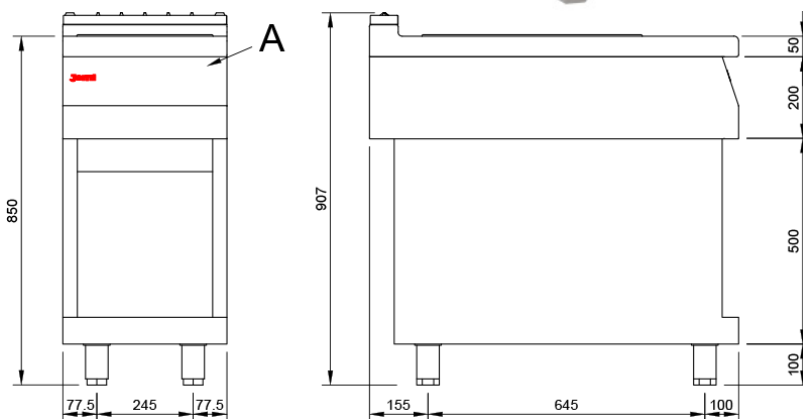

Ficha Técnica

Cocina Serie 900 EV Contenedores

Mod. C90 EV

Características

Dimensiones exteriores 400 x 900 x 850 mm.

Peso 35 Kg.

Dimensiones contenedor GN 1/1

Jemi Simply
built to last

Professional Dishwashing
and Cooking Equipment

Selva de Mar, 122-128
08020 Barcelona, España
Tel. 0034 93 308 31 54
Fax. 0034 93 303 38 73
jemi@jemi.es
www.jemi.es

Leyenda

A. Placa de características
(frontal interior)