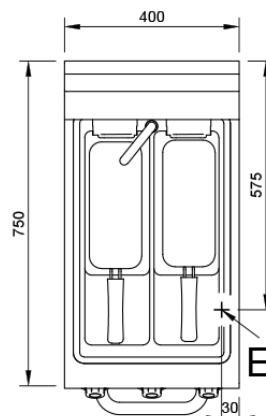

#### Características

Dimensiones exteriores	400 x 750 x 850 mm.
Peso	62 Kg.
Dimensiones cuba L x F x A	340 x 320 x 140 mm.
Capacidad cuba	8 + 8 litros.
Numero de cestas	2
Dimensiones cesta L x F x A	270 x 110 x 110 mm.
Potencia eléctrica	16Kw.
Tensión	400V. III + N + T

#### Leyenda

- A. Placa características.  
(frontal interior)
- B. Nivel.
- C. Desagüe.
- E. Entrada eléctrica 400V. III + N + T  
Potencia: 16 Kw.