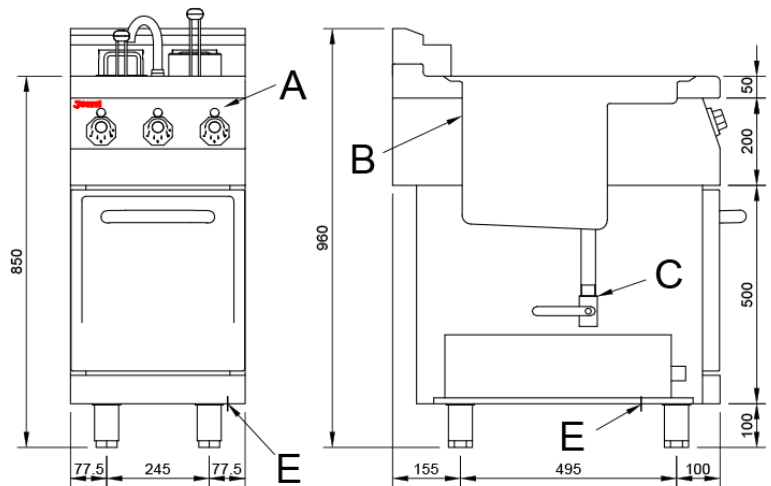

#### Características

Dimensiones exteriores	400 x 750 x 850 mm.
Peso	62 Kg.
Dimensiones cuba L x F x A	340 x 320 x 140 mm.
Capacidad cuba	8 + 8 litros.
Numero de cestas	2
Dimensiones cesta L x F x A	270 x 110 x 110 mm.
Potencia eléctrica	16Kw.
Tensión	400V. III + N + T

#### Leyenda

- A. Placa características.  
(frontal interior)
- B. Nivel.
- C. Desagüe.
- E. Entrada eléctrica 400V. III + N + T  
Potencia: 16 Kw.