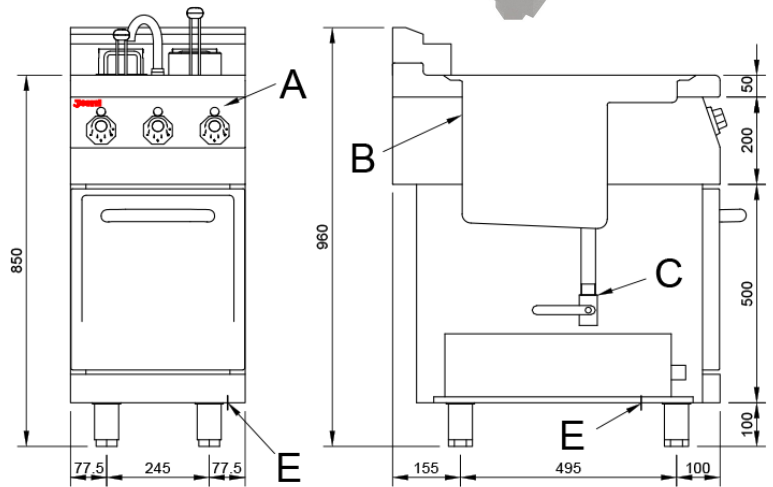

Fiche technique

Cuisson serie 750 EV Friteuses Électriques

Mod. FRE716 EV

Caractéristiques

Dimensions exterieurs	400 x 750 x 850 mm.
Poids	62 Kg.
Dimensions cuba L x P x H	340 x 320 x 140 mm.
Cuba capacité	8+8 litres.
Nombre de paniers	2
Dimensions paniers L x P x H	270 x 110 x 110 mm.
Entrée électrique	400V. III + N + T
Puissance	16 Kw.

Jemi Simply built to last
Professional Dishwashing
and Cooking Equipment

Selva de Mar, 122-128
08020 Barcelona, España
Tel. 0034 93 308 31 54
Fax. 0034 93 303 38 73
jemi@jemi.es
www.jemi.es

Légende

- A. Plaque caractéristiques.
  (avant interieure)
- B. Niveau.
- C. Vidange.
- E. Entrée électrique 400V. III + N + T
  Puissance: 16 Kw.