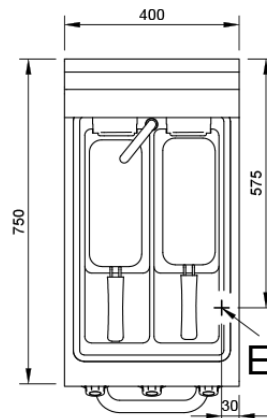

Fiche technique

Cuisson serie 750 EV Friteuses Électriques

Mod. FRE716 EV

Caractéristiques

Dimensions exterieurs	400 x 750 x 850 mm.
Poids	62 Kg.
Dimensions cuba L x P x H	340 x 320 x 140 mm.
Cuba capacité	8+8 litres.
Nombre de paniers	2
Dimensions paniers L x P x H	270 x 110 x 110 mm.
Entrée électrique	400V. III + N + T
Puissance	16 Kw.

Jemi Simply built to last
Professional Dishwashing
and Cooking Equipment

Selva de Mar, 122-128
08020 Barcelona, España
Tel. 0034 93 308 31 54
Fax. 0034 93 303 38 73
jemi@jemi.es
www.jemi.es

Légende

- A. Plaque caractéristiques.
  (avant interieure)
- B. Niveau.
- C. Vidange.
- E. Entrée électrique 400V. III + N + T
  Puissance: 16 Kw.