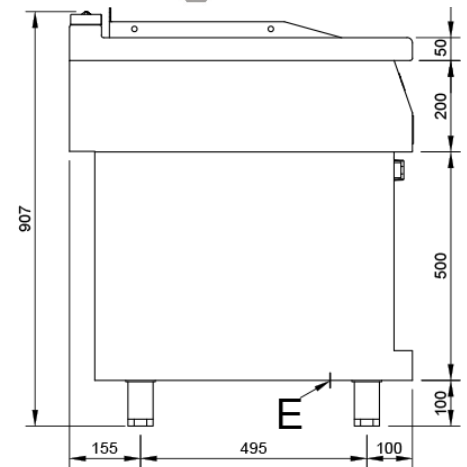

Mod. FRTE72 / P70 EV

Características

Dimensiones exteriores 400 x 750 x 850 mm.

Peso 60 Kg.

Superficie útil 341 x 506 mm.

Tipo superficie Lisa (HIERRO)

Voltaje 400V. III + T

Potencia eléctrica 4,8 Kw.

Leyenda

- A. Placa características.
(frontal interior)
- E. Entrada eléctrica 400V. III + N + T
Potencia: 4,8 Kw.