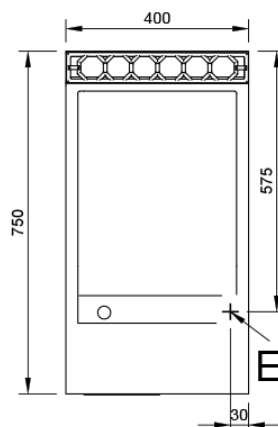

Mod. FRTE72 / P70 EV

Características

Dimensiones exteriores 400 x 750 x 850 mm.

Peso 60 Kg.

Superficie útil 341 x 506 mm.

Tipo superficie Lisa (HIERRO)

Voltaje 400V. III + T

Potencia eléctrica 4,8 Kw.

Leyenda

- A. Placa características.
(frontal interior)
- E. Entrada eléctrica 400V. III + N + T
Potencia: 4,8 Kw.