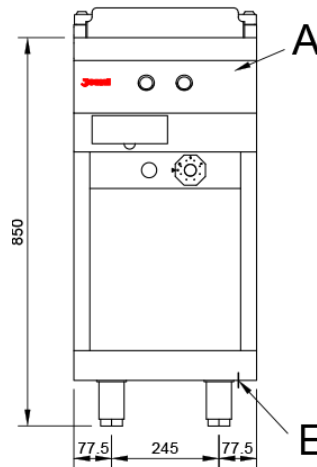

Mod. FRTE72 / P70 EV

Características

Dimensiones exteriores 400 x 750 x 850 mm.

Peso 60 Kg.

Superficie útil 341 x 506 mm.

Tipo superficie Lisa (HIERRO)

Voltaje 400V. III + T

Potencia eléctrica 4,8 Kw.

Leyenda

- A. Placa características.
(frontal interior)
- E. Entrada eléctrica 400V. III + N + T
Potencia: 4,8 Kw.