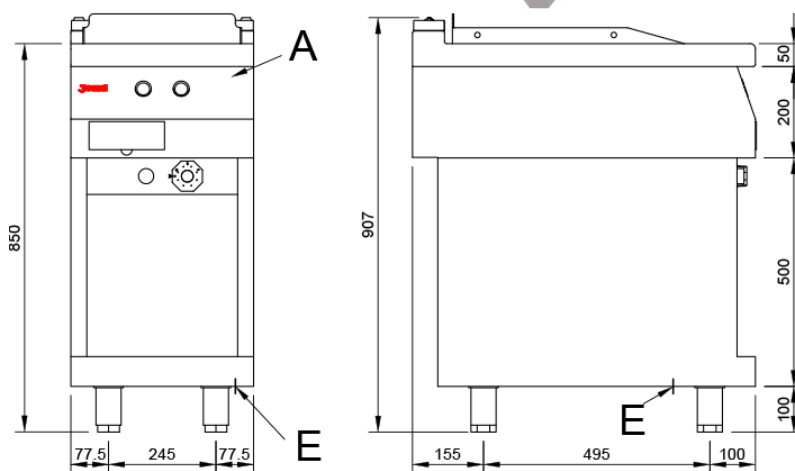

Mod. FRTE72 / P71VT EV

Características

Dimensiones exteriores 400 x 750 x 850 mm.

Peso 60 Kg.

Superficie útil 341 x 506 mm.

Tipo superficie Lisa (CROMO DURO)

Voltaje 400V. III + T

Potencia eléctrica 4,8 Kw.

Leyenda

- A. Placa características.
(frontal interior)
- E. Entrada eléctrica 400V. III + N + T
Potencia: 4,8 Kw.