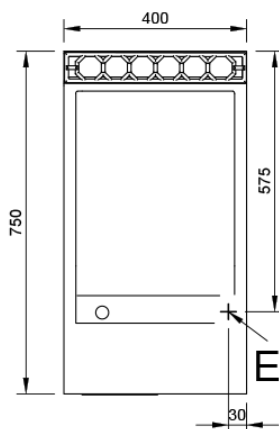

Mod. FRTE72 / P71VT EV

Características

Dimensiones exteriores 400 x 750 x 850 mm.

Peso 60 Kg.

Superficie útil 341 x 506 mm.

Tipo superficie Lisa (CROMO DURO)

Voltaje 400V. III + T

Potencia eléctrica 4,8 Kw.

Leyenda

- A. Placa características.
(frontal interior)
- E. Entrada eléctrica 400V. III + N + T
Potencia: 4,8 Kw.