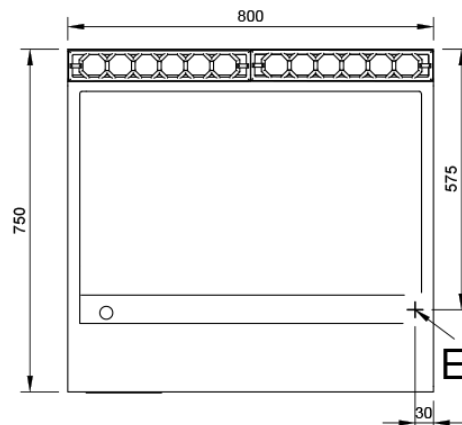

Mod. FRTE75 / P74 EV

Características

Dimensiones exteriores 800 x 750 x 850 mm.

Peso 115 Kg.

Superficie útil 741 x 506 mm.

Tipo superficie Lisa (HIERRO)

Voltaje 400V. III + T

Potencia eléctrica 9,6 Kw.

Leyenda

- A. Placa características.
(frontal interior)
- E. Entrada eléctrica 400V. III + T
Potencia: 9,6 Kw.