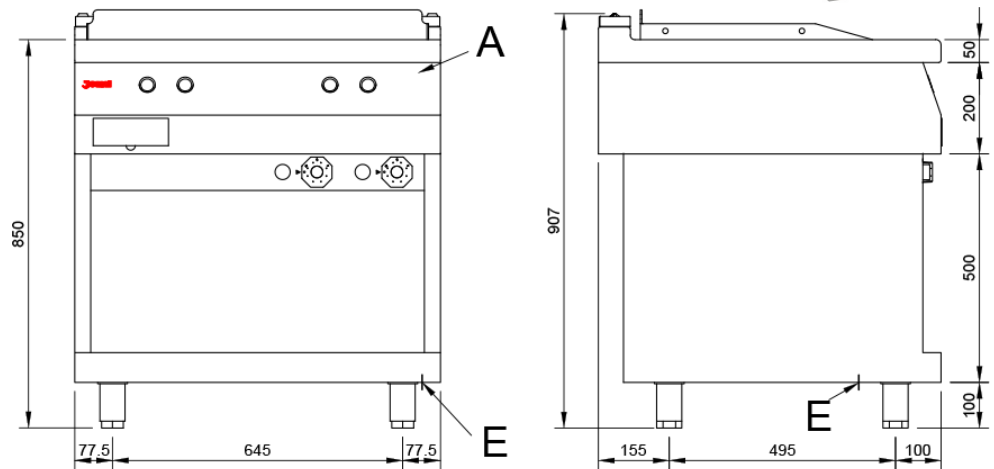

Mod. FRTE75 / P74 EV

Características

Dimensiones exteriores 800 x 750 x 850 mm.

Peso 115 Kg.

Superficie útil 741 x 506 mm.

Tipo superficie Lisa (HIERRO)

Voltaje 400V. III + T

Potencia eléctrica 9,6 Kw.

Leyenda

- A. Placa características.
(frontal interior)
- E. Entrada eléctrica 400V. III + T
Potencia: 9,6 Kw.