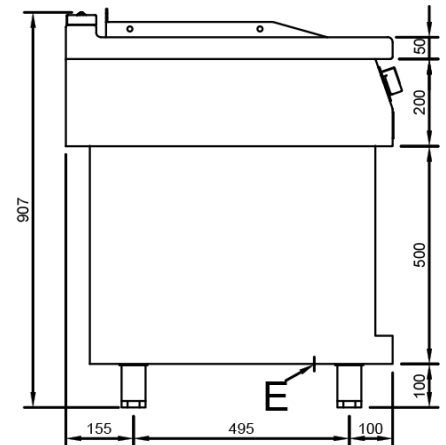

Mod. FRTE75 / P78 EV

Características

Dimensiones exteriores 800 x 750 x 850 mm.

Peso 115 Kg.

Superficie útil 741 x 506 mm.

Tipo superficie 1/2 Ranurada (HIERRO)

Voltaje 400V. III + T

Potencia eléctrica 9,6 Kw.

Leyenda

- A. Placa características.
(frontal interior)
- E. Entrada eléctrica 400V. III + T
Potencia: 9,6 Kw.