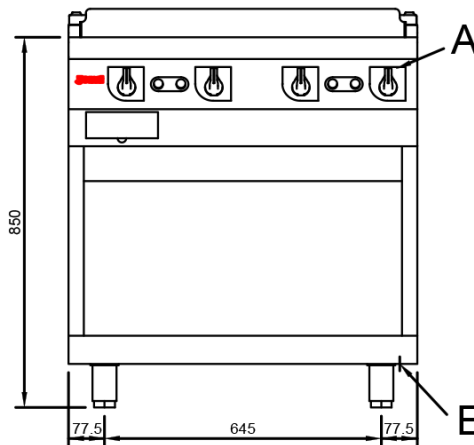

Mod. FRTE75 / P78 EV

Características

Dimensiones exteriores 800 x 750 x 850 mm.

Peso 115 Kg.

Superficie útil 741 x 506 mm.

Tipo superficie 1/2 Ranurada (HIERRO)

Voltaje 400V. III + T

Potencia eléctrica 9,6 Kw.

Leyenda

- A. Placa características.
(frontal interior)
- E. Entrada eléctrica 400V. III + T
Potencia: 9,6 Kw.