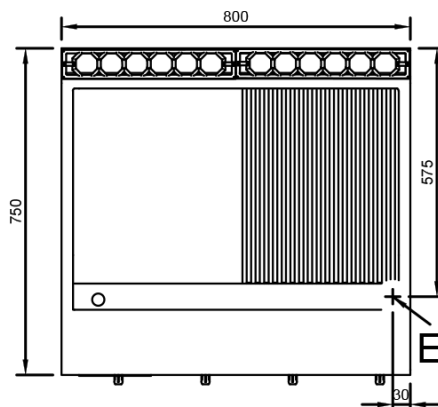

Mod. FRTE75 / P78 EV

Características

Dimensiones exteriores 800 x 750 x 850 mm.

Peso 115 Kg.

Superficie útil 741 x 506 mm.

Tipo superficie 1/2 Ranurada (HIERRO)

Voltaje 400V. III + T

Potencia eléctrica 9,6 Kw.

Leyenda

- A. Placa características.
(frontal interior)
- E. Entrada eléctrica 400V. III + T
Potencia: 9,6 Kw.