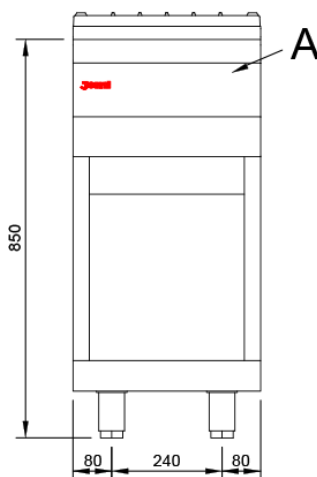

Ficha Técnica

Cocinas serie 750 EV Muebles neutros

Mod. MN74 EV

Características

Dimensiones exteriores 400 x 750 x 850 mm.

Peso 40 Kg.

Acero inox. (AISI 304) 2 mm.

Jemi Simply built to last

Professional Dishwashing
and Cooking Equipment

Selva de Mar, 122-128
08020 Barcelona, España
Tel. 0034 93 308 31 54
Fax. 0034 93 303 38 73
jemi@jemi.es
www.jemi.es

Leyenda

A. Placa de características
(frontal interior)