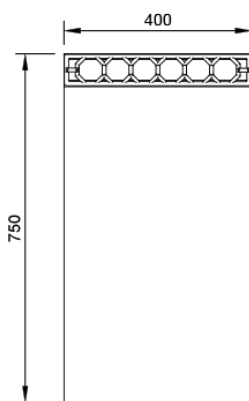

Ficha Técnica

Cocinas serie 750 EV Muebles neutros

Mod. MN74 EV

Características

Dimensiones exteriores 400 x 750 x 850 mm.

Peso 40 Kg.

Acero inox. (AISI 304) 2 mm.

Jemi Simply built to last

Professional Dishwashing
and Cooking Equipment

Selva de Mar, 122-128
08020 Barcelona, España
Tel. 0034 93 308 31 54
Fax. 0034 93 303 38 73
jemi@jemi.es
www.jemi.es

Leyenda

A. Placa de características
(frontal interior)