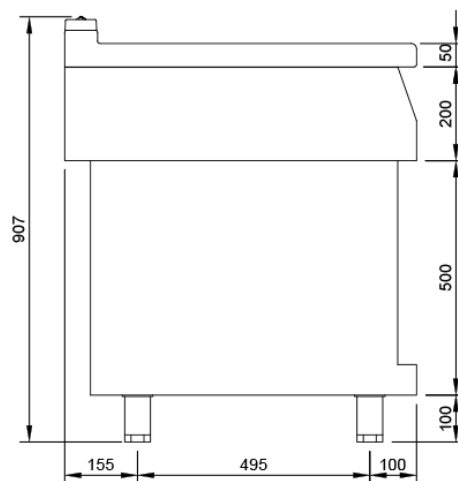

Ficha Técnica

Cocinas serie 750 EV Muebles neutros

Mod. MN74 EV

Características

Dimensiones exteriores 400 x 750 x 850 mm.

Peso 40 Kg.

Acero inox. (AISI 304) 2 mm.

Jemi Simply built to last

Professional Dishwashing
and Cooking Equipment

Selva de Mar, 122-128
08020 Barcelona, España
Tel. 0034 93 308 31 54
Fax. 0034 93 303 38 73
jemi@jemi.es
www.jemi.es

Leyenda

A. Placa de características
(frontal interior)