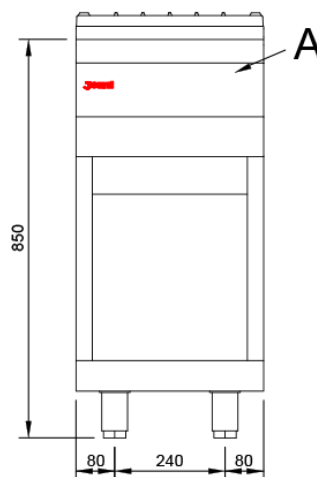

#### Caractéristiques

Dimensions exterieurs 400 x 750 x 850 mm.

Poids 40 Kg.

Acier inoxydable. (AISI 304) 2 mm.

**Jemi** Simply built to last  
Professional Dishwashing  
and Cooking Equipment  
Selva de Mar, 122-128  
08020 Barcelona, España  
Tel. 0034 93 308 31 54  
Fax. 0034 93 303 38 73  
jemi@jemi.es  
www.jemi.es