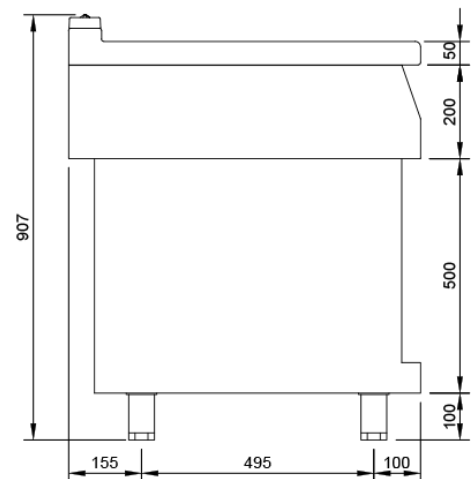

#### Caractéristiques

Dimensions exterieurs 400 x 750 x 850 mm.

Poids 40 Kg.

Acier inoxydable. (AISI 304) 2 mm.

**Jemi** Simply built to last  
Professional Dishwashing  
and Cooking Equipment  
Selva de Mar, 122-128  
08020 Barcelona, España  
Tel. 0034 93 308 31 54  
Fax. 0034 93 303 38 73  
jemi@jemi.es  
www.jemi.es