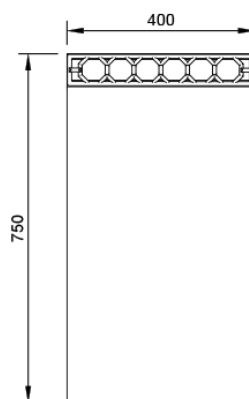

#### Caractéristiques

Dimensions exterieurs 400 x 750 x 850 mm.

Poids 40 Kg.

Acier inoxydable. (AISI 304) 2 mm.

**Jemi** Simply built to last  
Professional Dishwashing  
and Cooking Equipment  
Selva de Mar, 122-128  
08020 Barcelona, España  
Tel. 0034 93 308 31 54  
Fax. 0034 93 303 38 73  
jemi@jemi.es  
www.jemi.es