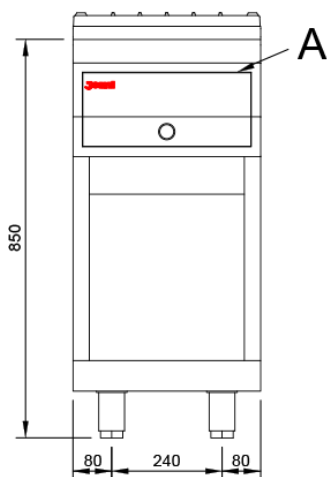

#### Características

Dimensiones exteriores 400 x 750 x 850 mm.

Peso 48 Kg.

Acero inox. (AISI 304) 2 mm.

Cajón 1 G.N. 1/1

**Jemi** Simply  
built to last

Professional Dishwashing  
and Cooking Equipment

Selva de Mar, 122-128  
08020 Barcelona, España  
Tel. 0034 93 308 31 54  
Fax. 0034 93 303 38 73  
jemi@jemi.es  
www.jemi.es

#### Leyenda

A. Placa de características  
(frontal interior)