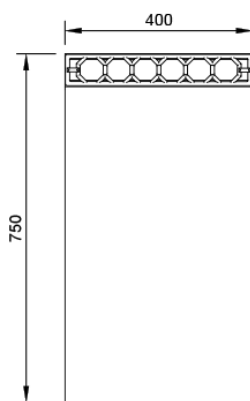

#### Características

Dimensiones exteriores 400 x 750 x 850 mm.

Peso 48 Kg.

Acero inox. (AISI 304) 2 mm.

Cajón 1 G.N. 1/1

**Jemi** Simply  
built to last

Professional Dishwashing  
and Cooking Equipment

Selva de Mar, 122-128  
08020 Barcelona, España  
Tel. 0034 93 308 31 54  
Fax. 0034 93 303 38 73  
jemi@jemi.es  
www.jemi.es

#### Leyenda

A. Placa de características  
(frontal interior)