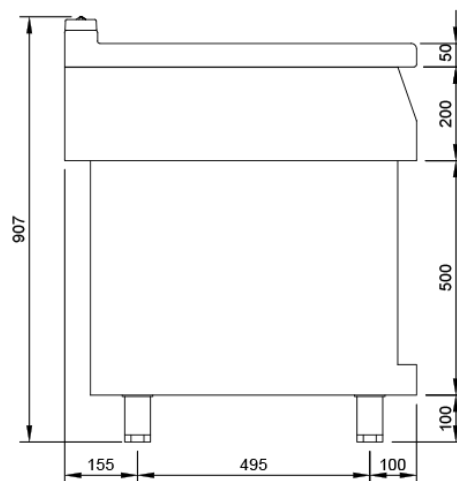

#### Características

Dimensiones exteriores 400 x 750 x 850 mm.

Peso 48 Kg.

Acero inox. (AISI 304) 2 mm.

Cajón 1 G.N. 1/1

**Jemi** Simply  
built to last

Professional Dishwashing  
and Cooking Equipment

Selva de Mar, 122-128  
08020 Barcelona, España  
Tel. 0034 93 308 31 54  
Fax. 0034 93 303 38 73  
jemi@jemi.es  
www.jemi.es

#### Leyenda

A. Placa de características  
(frontal interior)