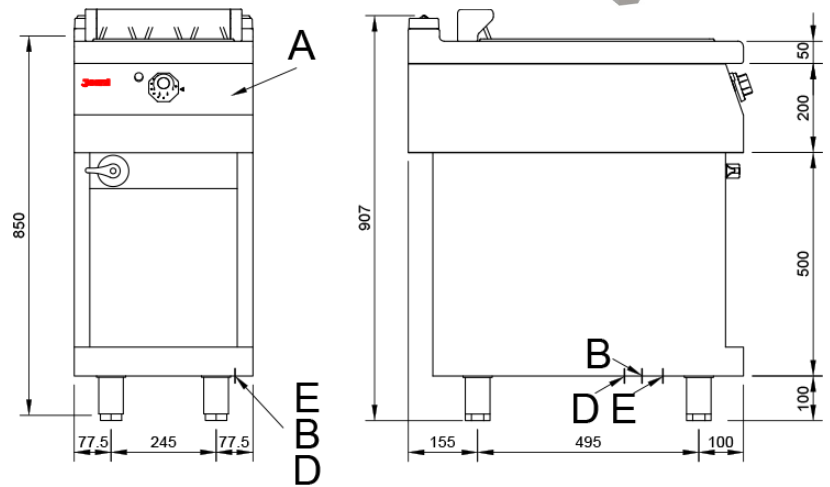

#### Características

Dimensiones exteriores 400 x 750 x 850 mm.

Peso 53 Kg.

Voltaje 400V. III + N + T

Superficie útil 272 x 477 mm.

Potencia eléctrica 4 Kw.

**Jemi** Simply built to last  
Professional Dishwashing  
and Cooking Equipment

#### Leyenda

- A. Placa características.  
(frontal interior)
- B. Entrada agua 1/2".
- D. Desagüe
- E. Entrada eléctrica 400V. III + N + T  
Potencia: 4 Kw.