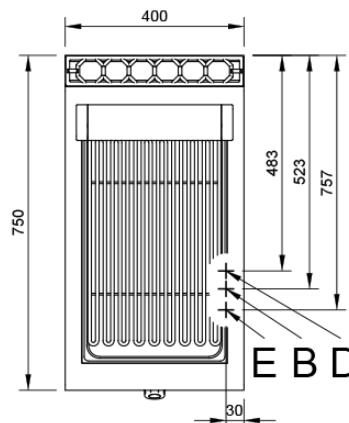

#### Características

Dimensiones exteriores 400 x 750 x 850 mm.

Peso 53 Kg.

Voltaje 400V. III + N + T

Superficie útil 272 x 477 mm.

Potencia eléctrica 4 Kw.

**Jemi** Simply built to last  
Professional Dishwashing  
and Cooking Equipment

#### Leyenda

- A. Placa características.  
(frontal interior)
- B. Entrada agua 1/2".
- D. Desagüe
- E. Entrada eléctrica 400V. III + N + T  
Potencia: 4 Kw.