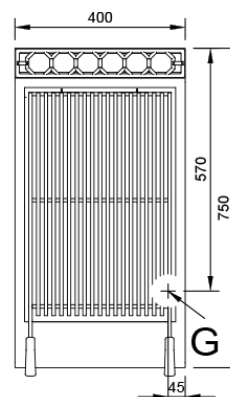

#### Características

Dimensiones exteriores 400 x 750 x 850 mm.

Peso 75 Kg.

Consumo gas Hi (15°C 1013,25 mbar)

Gas natural H G20 Hi = 34.02 MJ / m<sup>3</sup> 0,59

G.P.L. G30 / G31 Hi = 45.65MJ / kg 0,55

Superficie útil 380 x 475 mm.

#### Leyenda

- A. Placa de características.  
(frontal interior)
- G. Entrada gas 3/4".  
Potencia: 7 Kw.  
6.020 Kcal/h.