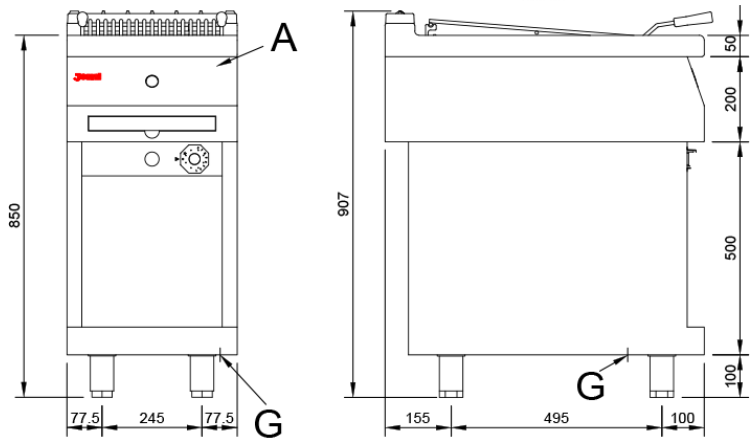

#### Características

Dimensiones exteriores 400 x 750 x 850 mm.

Peso 75 Kg.

Consumo gas Hi (15°C 1013,25 mbar)

Gas natural H G20 Hi = 34.02 MJ / m<sup>3</sup> 0,59

G.P.L. G30 / G31 Hi = 45.65MJ / kg 0,55

Superficie útil 380 x 475 mm.

#### Leyenda

- A. Placa de características.  
(frontal interior)
- G. Entrada gas 3/4".  
Potencia: 7 Kw.  
6.020 Kcal/h.