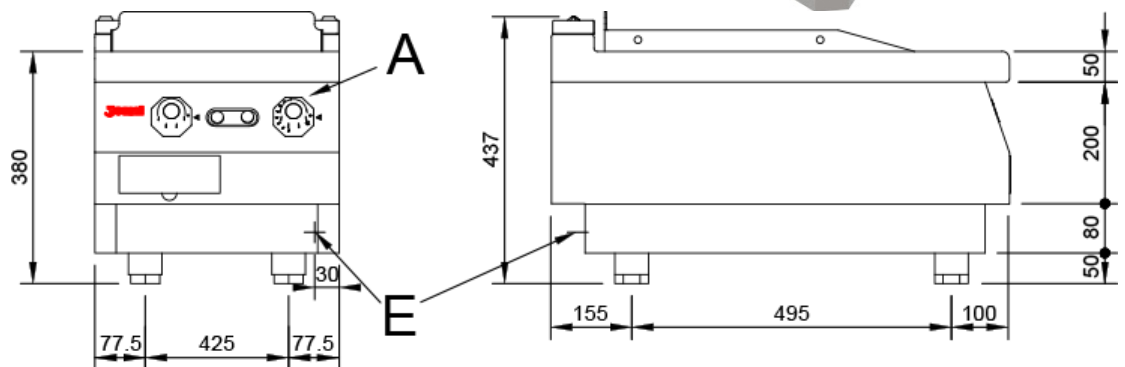

#### Características

Dimensiones exteriores 400 x 750 x 380 mm.

Peso 48 Kg.

Superficie útil 341 x 506 mm.

Tipo superficie Lisa (HIERRO)

Voltaje 400V. III + T

Potencia eléctrica 4,8 Kw.

#### Leyenda

- A. Placa características.  
(frontal interior)
- E. Entrada eléctrica: 400V. III + T  
Potencia: 4,8 Kw.