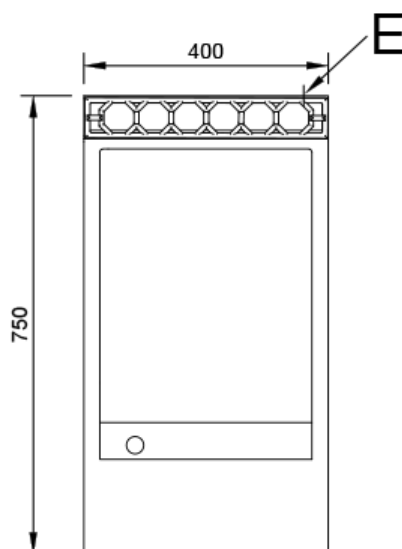

#### Características

Dimensiones exteriores 400 x 750 x 380 mm.

Peso 48 Kg.

Superficie útil 341 x 506 mm.

Tipo superficie Lisa (HIERRO)

Voltaje 400V. III + T

Potencia eléctrica 4,8 Kw.

#### Leyenda

- A. Placa características.  
(frontal interior)
- E. Entrada eléctrica: 400V. III + T  
Potencia: 4,8 Kw.