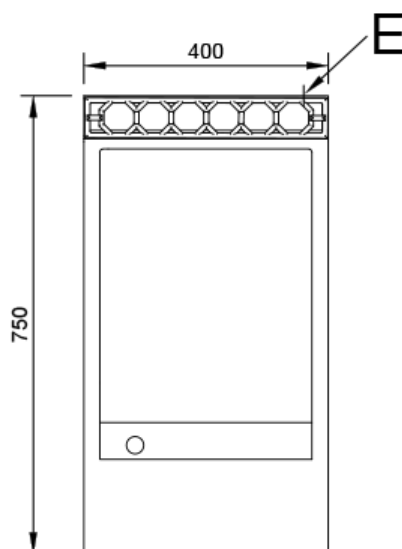

#### Caractéristiques

Dimensions extérieurs 400 x 750 x 380 mm

Poids 48 Kg.

Surface utile 341 x 506 mm.

Surface type Lisse (FER)

Voltaje 400V. III + T

Puissance électrique 4,8 Kw.

#### Légende

- A. Plaque caractéristiques.  
(avant interieure)
- E. Entrée électrique 400V. III + T  
Puissance: 4,8 Kw.