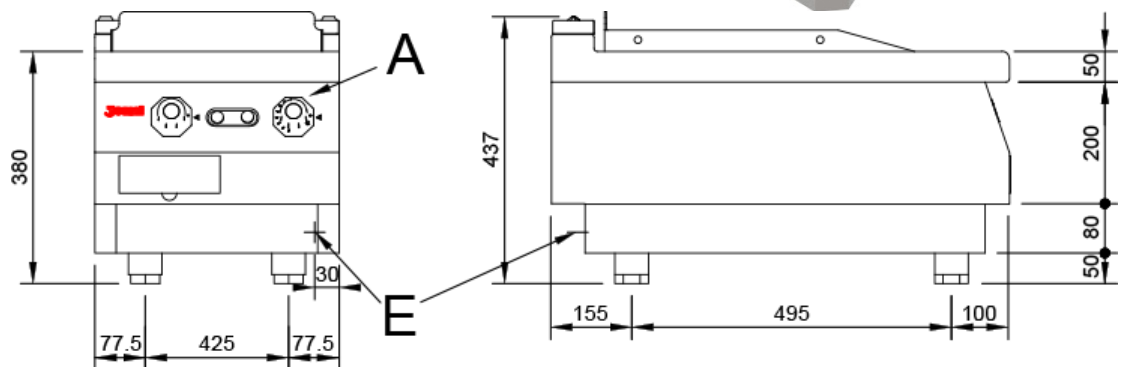

#### Caractéristiques

Dimensions extérieurs 400 x 750 x 380 mm

Poids 48 Kg.

Surface utile 341 x 506 mm.

Surface type Lisse (FER)

Voltaje 400V. III + T

Puissance électrique 4,8 Kw.

#### Légende

- A. Plaque caractéristiques.  
(avant interieure)
- E. Entrée électrique 400V. III + T  
Puissance: 4,8 Kw.