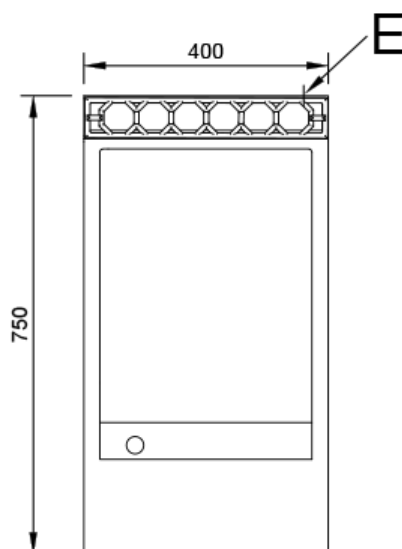

#### Características

Dimensiones exteriores 400 x 750 x 380 mm.

Peso 48 Kg.

Superficie útil 341 x 506 mm.

Tipo superficie Lisa (CROMO DURO)

Voltaje 400V. III + T

Potencia eléctrica 4,8 Kw.

#### Leyenda

- A. Placa características.  
(frontal interior)
- E. Entrada eléctrica: 400V. III + T  
Potencia: 4,8 Kw.