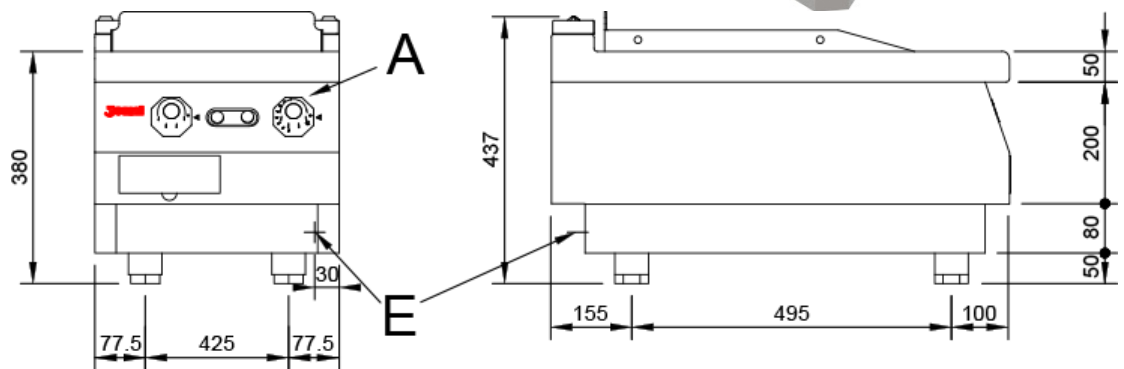

#### Características

Dimensiones exteriores 400 x 750 x 380 mm.

Peso 48 Kg.

Superficie útil 341 x 506 mm.

Tipo superficie Lisa (CROMO DURO)

Voltaje 400V. III + T

Potencia eléctrica 4,8 Kw.

#### Leyenda

- A. Placa características.  
(frontal interior)
- E. Entrada eléctrica: 400V. III + T  
Potencia: 4,8 Kw.