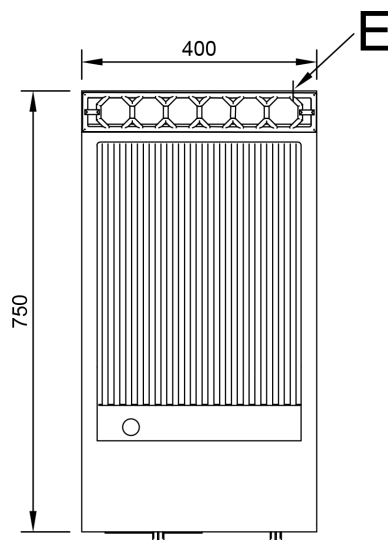

#### Características

Dimensiones exteriores 400 x 750 x 380 mm.

Peso 48 Kg.

Superficie útil 341 x 506 mm.

Tipo superficie Ranurada (HIERRO)

Voltaje 400V. III + T

Potencia eléctrica 4,8 Kw.

#### Leyenda

- A. Placa características.  
(frontal interior)
- E. Entrada eléctrica: 400V. III + T  
Potencia: 4,8 Kw.