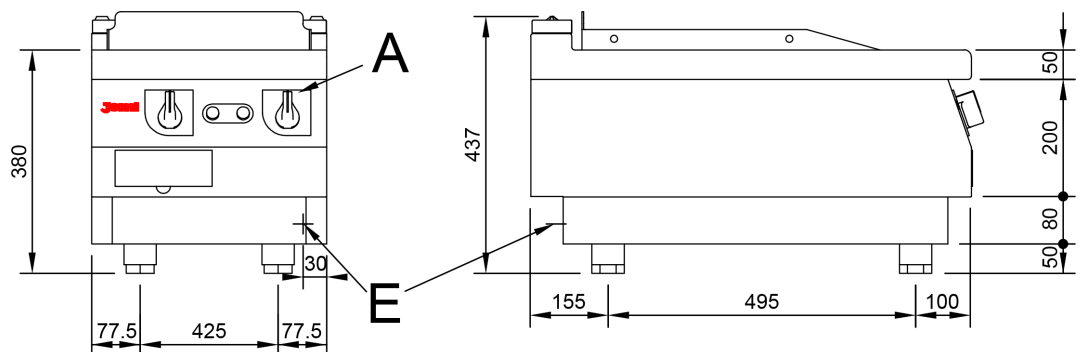

#### Características

Dimensiones exteriores 400 x 750 x 380 mm.

Peso 48 Kg.

Superficie útil 341 x 506 mm.

Tipo superficie Ranurada (HIERRO)

Voltaje 400V. III + T

Potencia eléctrica 4,8 Kw.

#### Leyenda

- A. Placa características.  
(frontal interior)
- E. Entrada eléctrica: 400V. III + T  
Potencia: 4,8 Kw.