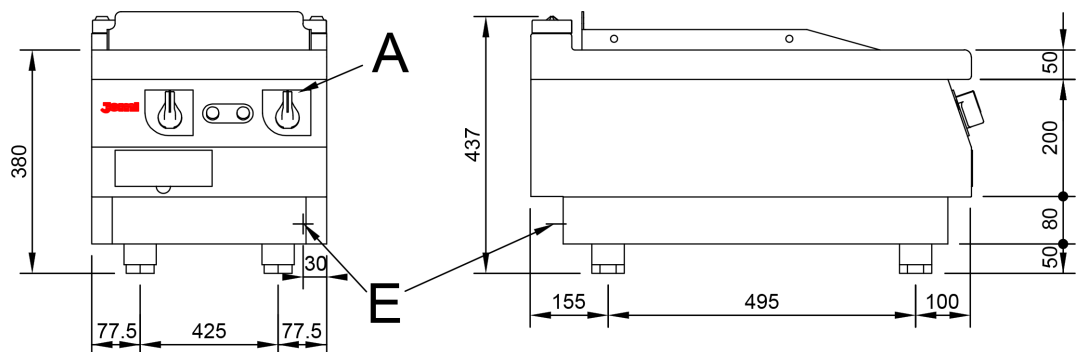

Mod. SFRTE72 / P73VT EV

Características

Dimensiones exteriores 400 x 750 x 380 mm.

Peso 48 Kg.

Superficie útil 341 x 506 mm.

Tipo superficie Ranurada (CROO DURO)

Voltaje 400V. III + T

Potencia eléctrica 4,8 Kw.

Leyenda

- A. Placa características.
(frontal interior)
- E. Entrada eléctrica: 400V. III + T
Potencia: 4,8 Kw.