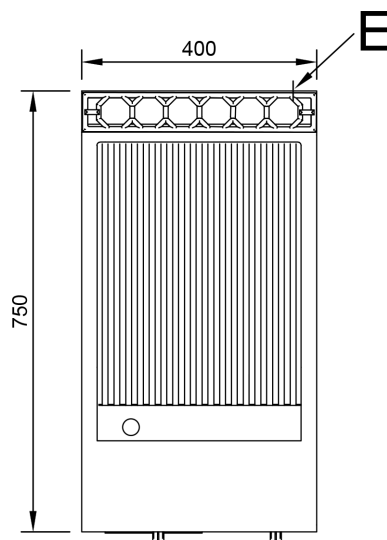

Mod. SFRTE72 / P73VT EV

Características

Dimensiones exteriores 400 x 750 x 380 mm.

Peso 48 Kg.

Superficie útil 341 x 506 mm.

Tipo superficie Ranurada (CROO DURO)

Voltaje 400V. III + T

Potencia eléctrica 4,8 Kw.

Leyenda

- A. Placa características.
(frontal interior)
- E. Entrada eléctrica: 400V. III + T
Potencia: 4,8 Kw.