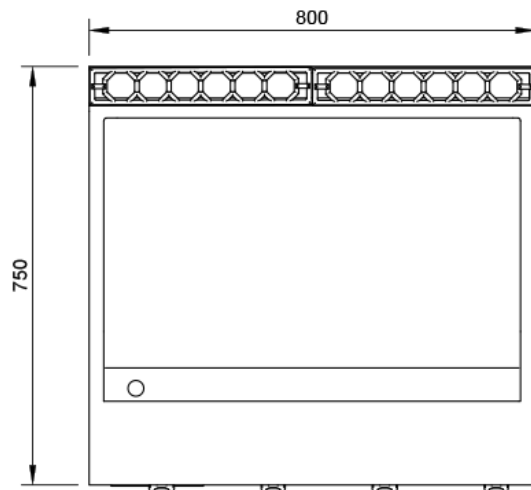

Mod. SFRTE75 / P74 EV

Características

Dimensiones exteriores 800 x 750 x 380 mm.

Peso 98 Kg.

Superficie útil 741 x 506 mm.

Tipo superficie Lisa (HIERRO).

Entrada eléctrica 400V. III + T.

Potencia eléctrica 9,6 Kw.

Leyenda

- A. Placa características.
(frontal interior)
- E. Entrada eléctrica 400V. III + N + T
Potencia: 9,6 Kw.