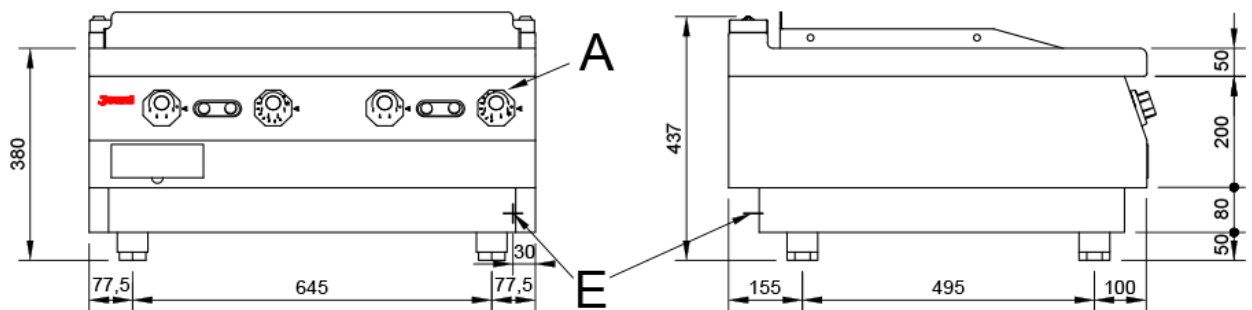

Mod. SFRTE75 / P74 EV

Características

Dimensiones exteriores 800 x 750 x 380 mm.

Peso 98 Kg.

Superficie útil 741 x 506 mm.

Tipo superficie Lisa (HIERRO).

Entrada eléctrica 400V. III + T.

Potencia eléctrica 9,6 Kw.

Leyenda

- A. Placa características.
(frontal interior)
- E. Entrada eléctrica 400V. III + N + T
Potencia: 9,6 Kw.