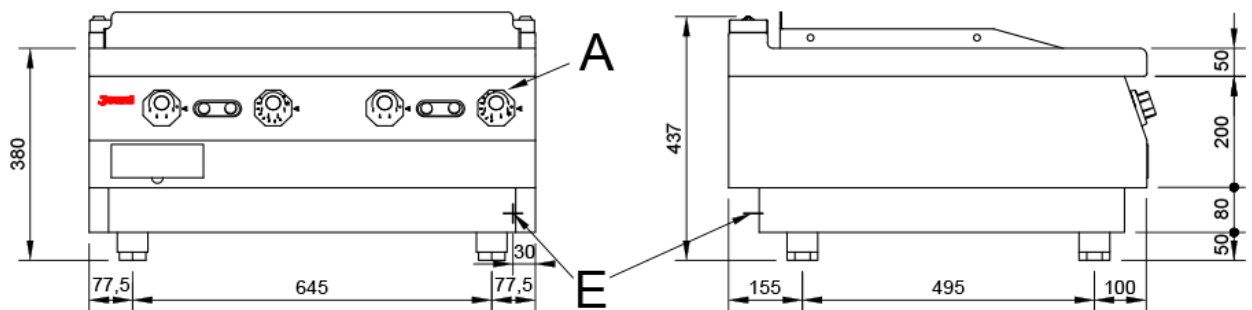

Mod. SFRTE75 / P75VT EV

Características

Dimensiones exteriores 800 x 750 x 380 mm.

Peso 98 Kg.

Superficie útil 741 x 506 mm.

Tipo superficie Lisa (CROMO DURO).

Entrada eléctrica 400V. III + T.

Potencia eléctrica 9,6 Kw.

Leyenda

- A. Placa características.
(frontal interior)
- E. Entrada eléctrica 400V. III + N + T
Potencia: 9,6 Kw.