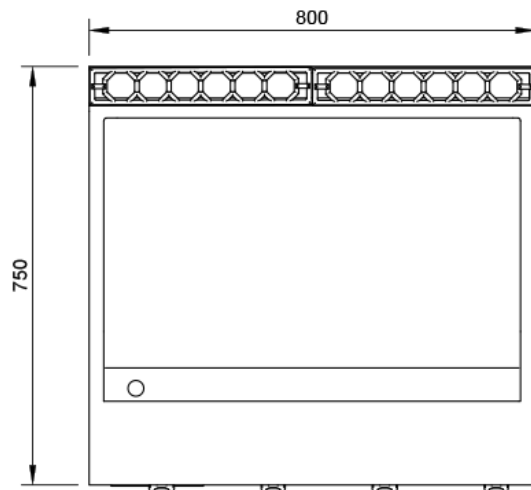

Mod. SFRTE75 / P75VT EV

Características

Dimensiones exteriores 800 x 750 x 380 mm.

Peso 98 Kg.

Superficie útil 741 x 506 mm.

Tipo superficie Lisa (CROMO DURO).

Entrada eléctrica 400V. III + T.

Potencia eléctrica 9,6 Kw.

Leyenda

- A. Placa características.
(frontal interior)
- E. Entrada eléctrica 400V. III + N + T
Potencia: 9,6 Kw.