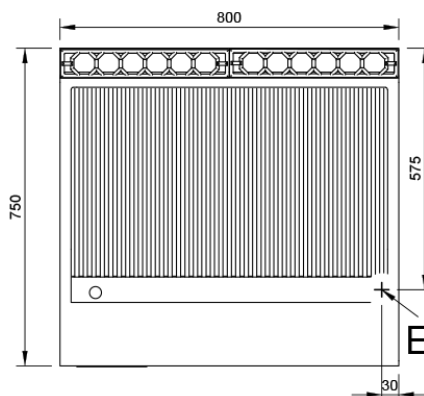

Mod. SFRTE75 / P76

Características

Dimensiones exteriores 800 x 750 x 380 mm.

Peso 96 Kg.

Superficie útil 741 x 506 mm.

Tipo superficie Ranurada (HIERRO).

Entrada eléctrica 400V. III + T.

Potencia eléctrica 9,6 Kw.

Leyenda

- A. Placa características.
(frontal interior)
- E. Entrada eléctrica 400V. III + N + T
Potencia: 9,6 Kw.