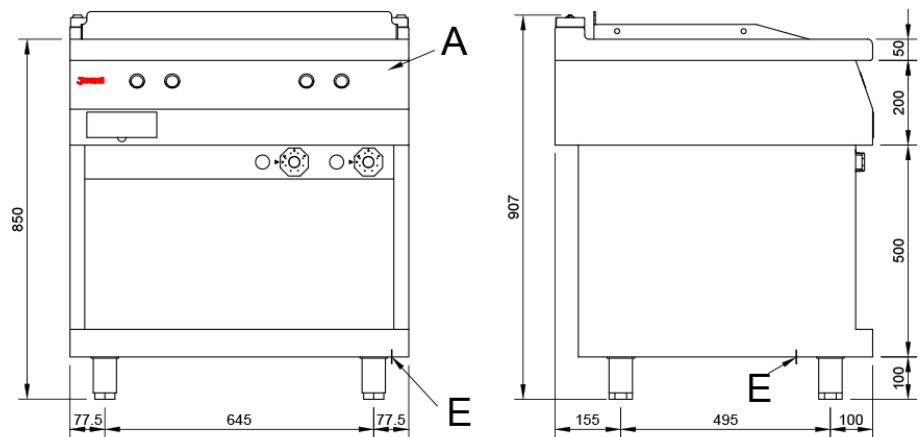

Mod. SFRTE75 / P76

Características

Dimensiones exteriores 800 x 750 x 380 mm.

Peso 96 Kg.

Superficie útil 741 x 506 mm.

Tipo superficie Ranurada (HIERRO).

Entrada eléctrica 400V. III + T.

Potencia eléctrica 9,6 Kw.

Leyenda

- A. Placa características.
(frontal interior)
- E. Entrada eléctrica 400V. III + N + T
Potencia: 9,6 Kw.