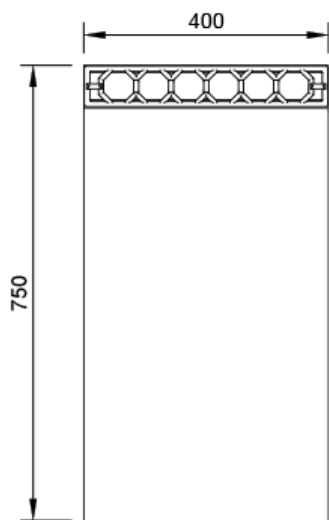

Mod. SMN75 EV

Características

Dimensiones exteriores 400 x 750 x 380 mm.

Peso 37 Kg.

Acero inox. (AISI 304) 2 mm.

Cajón 1 G.N. 1/1

Leyenda

A. Placa de características
(frontal interior)