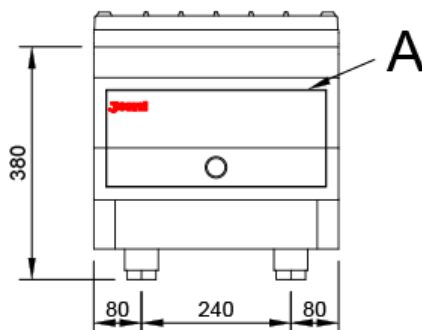

Mod. SMN75 EV

Características

Dimensiones exteriores 400 x 750 x 380 mm.

Peso 37 Kg.

Acero inox. (AISI 304) 2 mm.

Cajón 1 G.N. 1/1

Leyenda

A. Placa de características
(frontal interior)