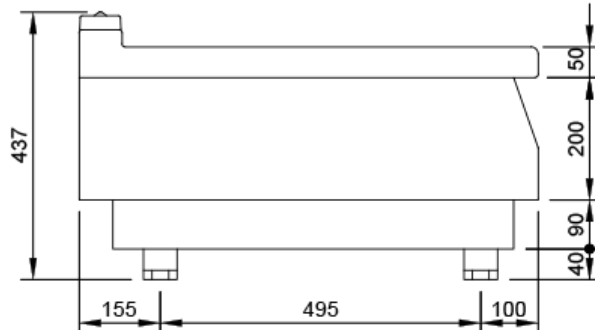

Mod. SMN75 EV

Características

Dimensiones exteriores 400 x 750 x 380 mm.

Peso 37 Kg.

Acero inox. (AISI 304) 2 mm.

Cajón 1 G.N. 1/1

Leyenda

A. Placa de características
(frontal interior)