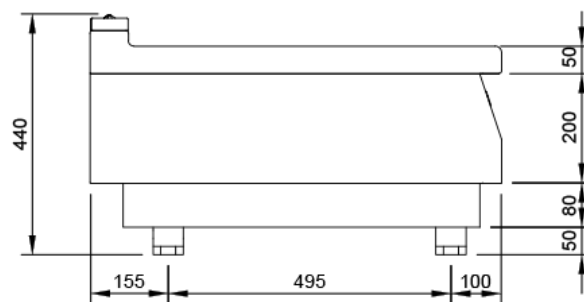

#### Características

Dimensiones exteriores 800 x 750 x 380 mm.

Peso 40 Kg.

Acero inox. (AISI 304) 2 mm.