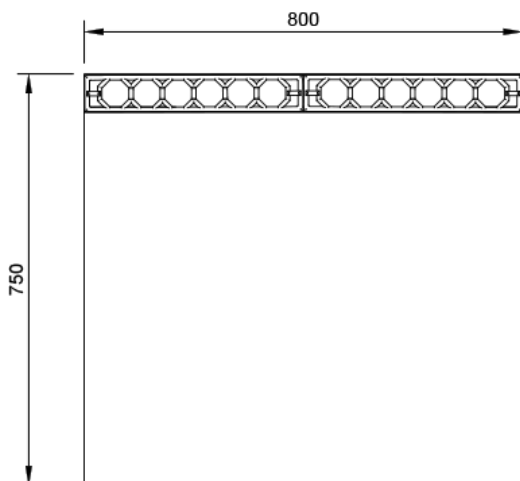

#### Características

Dimensiones exteriores 800 x 750 x 380 mm.

Peso 40 Kg.

Acero inox. (AISI 304) 2 mm.