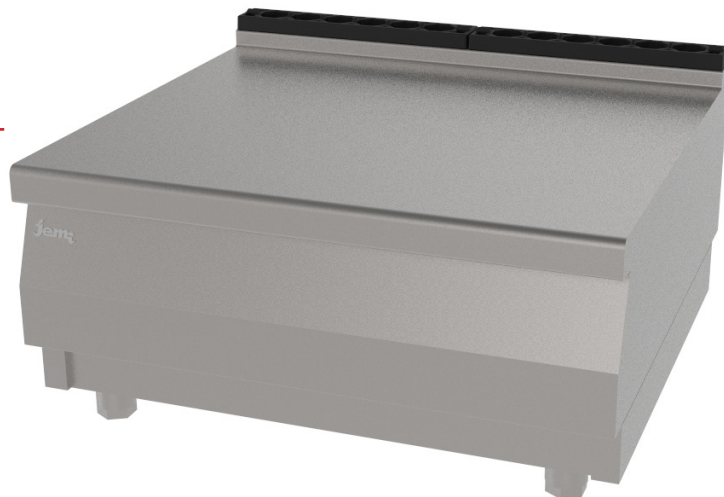

### Mod. SMN77 EV

#### Características

Dimensiones exteriores 800 x 750 x 380 mm.

Peso 40 Kg.

Acero inox. (AISI 304) 2 mm.