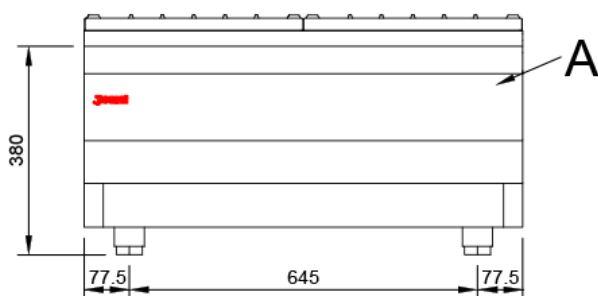

#### Características

Dimensiones exteriores 800 x 750 x 380 mm.

Peso 40 Kg.

Acero inox. (AISI 304) 2 mm.