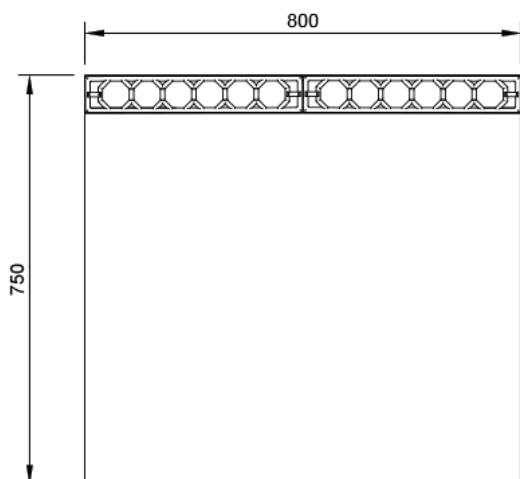

#### Características

Dimensiones exteriores 800 x 750 x 380 mm.

Peso 49 Kg.

Acero inox. (AISI 304) 2 mm.

Cajón 2 G.N. 1/1