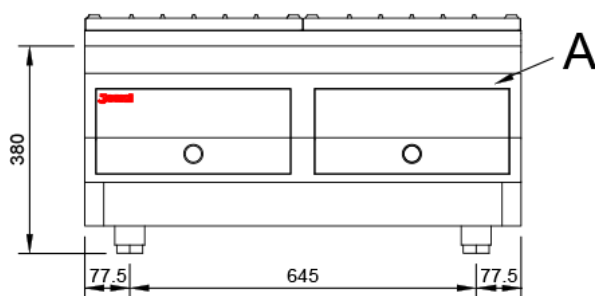

#### Características

Dimensiones exteriores 800 x 750 x 380 mm.

Peso 49 Kg.

Acero inox. (AISI 304) 2 mm.

Cajón 2 G.N. 1/1