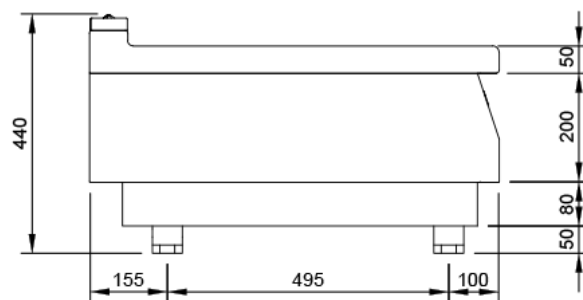

#### Características

Dimensiones exteriores 800 x 750 x 380 mm.

Peso 49 Kg.

Acero inox. (AISI 304) 2 mm.

Cajón 2 G.N. 1/1