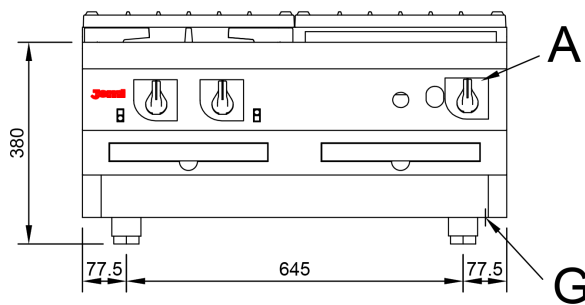

Dimensiones exteriores 800 x 750 x 850 mm.

Peso 79 Kg.

Consumo gas Hi (15°C 1013,25 mbar)

Gas natural H G20 Hi = 34.02 MJ / m³ 2,05

G.P.L. G30 / G31 Hi = 45.65MJ / kg 1,92

Numero de quemadores fuego abierto 2 de ø 120 mm.

numero de quemadores placa 1 de ø 120 mm.

Potencia quemador ø 120 mm. 7,4 Kw. / 6.300 Kcal/h.

Potencia quemador placa 9,88 Kw. / 8.495 Kcal/h.

Entrada gas 3/4"

Potencia calorífica nominal 24,68 Kw.

Leyenda

A. Placa de características
(frontal interior)

G. Entrada gas 3/4"
Potencia: 24,68 Kw.
21.100 Kcal/h.