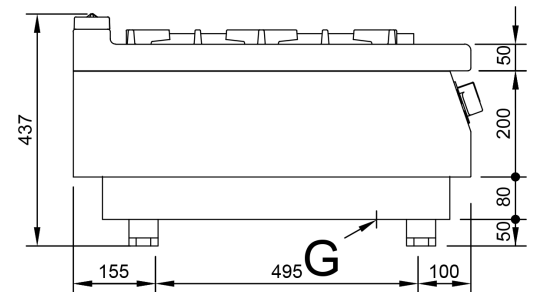

Dimensiones exteriores 800 x 750 x 850 mm.

Peso 79 Kg.

Consumo gas Hi (15°C 1013,25 mbar)

Gas natural H G20 Hi = 34.02 MJ / m³ 2,05

G.P.L. G30 / G31 Hi = 45.65MJ / kg 1,92

Numero de quemadores fuego abierto 2 de ø 120 mm.

numero de quemadores placa 1 de ø 120 mm.

Potencia quemador ø 120 mm. 7,4 Kw. / 6.300 Kcal/h.

Potencia quemador placa 9,88 Kw. / 8.495 Kcal/h.

Entrada gas 3/4"

Potencia calorífica nominal 24,68 Kw.

Leyenda

A. Placa de características
(frontal interior)

G. Entrada gas 3/4"
Potencia: 24,68 Kw.
21.100 Kcal/h.