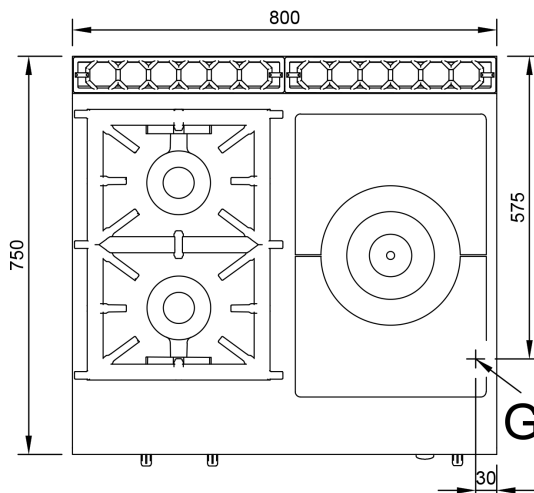

Dimensiones exteriores 800 x 750 x 850 mm.

Peso 79 Kg.

Consumo gas Hi (15°C 1013,25 mbar)

Gas natural H G20 Hi = 34.02 MJ / m³ 2,05

G.P.L. G30 / G31 Hi = 45.65MJ / kg 1,92

Numero de quemadores fuego abierto 2 de ø 120 mm.

numero de quemadores placa 1 de ø 120 mm.

Potencia quemador ø 120 mm. 7,4 Kw. / 6.300 Kcal/h.

Potencia quemador placa 9,88 Kw. / 8.495 Kcal/h.

Entrada gas 3/4"

Potencia calorífica nominal 24,68 Kw.

Leyenda

A. Placa de características
(frontal interior)

G. Entrada gas 3/4"
Potencia: 24,68 Kw.
21.100 Kcal/h.