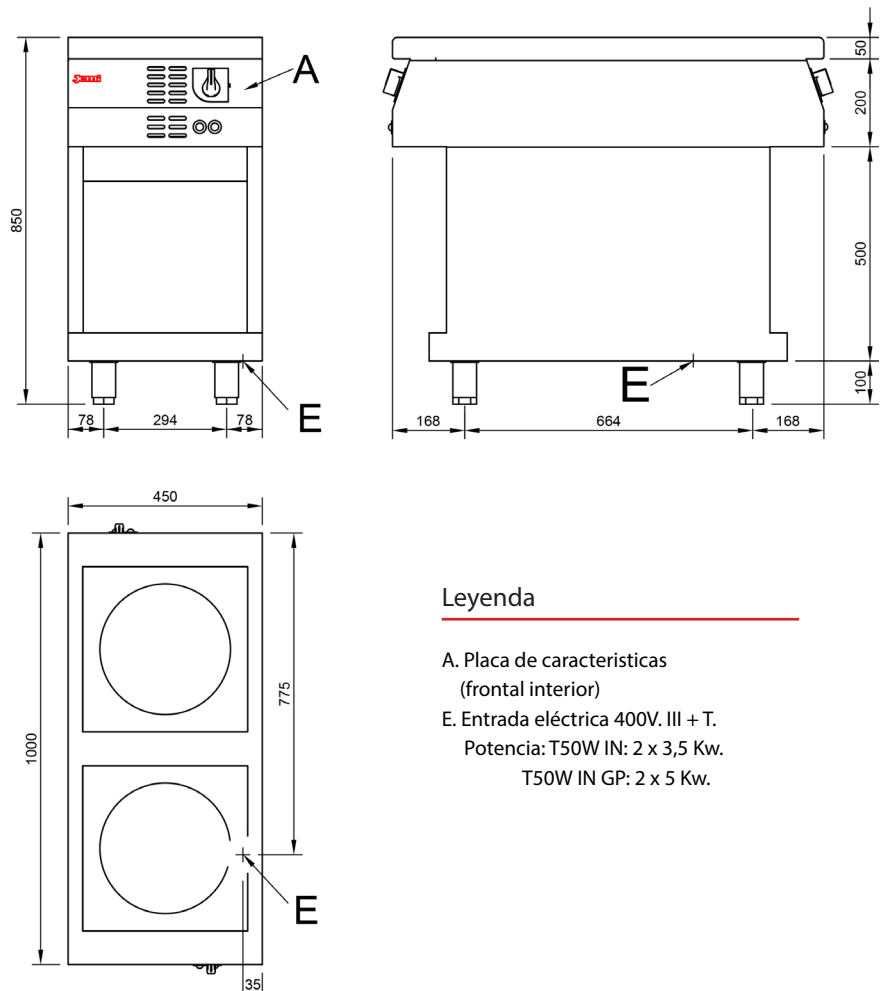

Mod. T50W IN / T50W IN GP

Características

Dimensiones exteriores	450 x 1000 x 850 mm.
Peso	65 Kg.
Voltaje	400V. III + T
Dimensiones placa	ø 300 mm.
Potencia placa T50W IN	2 x 3,5 Kw.
T50W IN GP	2 x 5 Kw.
Potencia eléctrica T50W IN	7 Kw.
Potencia eléctrica T50W IN GP	10 Kw.

Leyenda

- A. Placa de características
(frontal interior)
- E. Entrada eléctrica 400V. III + T.
Potencia: T50W IN: 2 x 3,5 Kw.
T50W IN GP: 2 x 5 Kw.