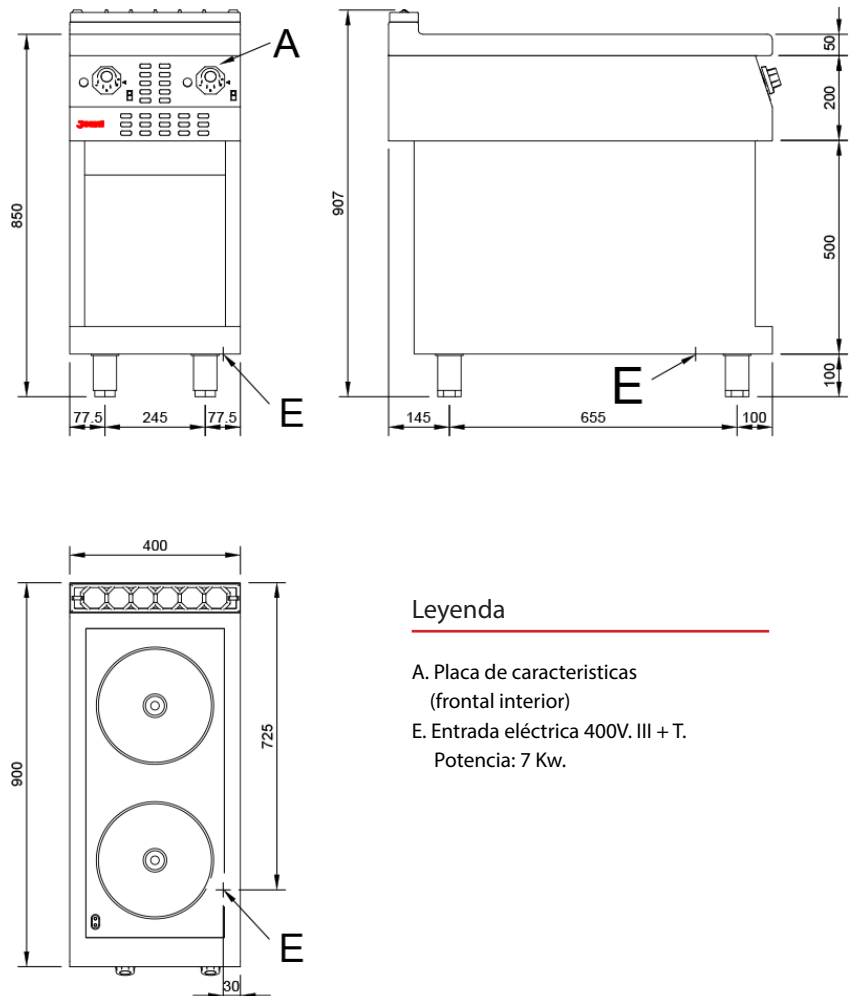

Ficha Técnica

Cocina Serie 900 EV Vidroceramicas

Mod. T90V EV

Características

Dimensiones exteriores 400 x 900 x 850 mm.

Peso 65 Kg.

Voltaje 400V. III + T

Dimensiones placa vitroceramica 720 x 350 x 6 mm.

Leyenda

- A. Placa de características (frontal interior)
- E. Entrada eléctrica 400V. III + T. Potencia: 7 Kw.