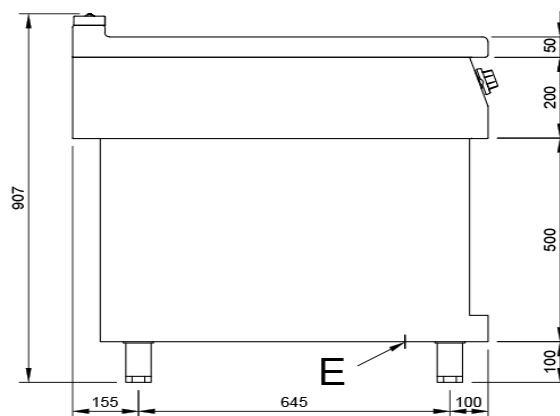

Mod. T90W IN / T90W IN GP

Características

Dimensiones exteriores 400 x 900 x 850 mm.

Peso 53 Kg.

Voltaje 400V. III + T

Dimensiones placa \varnothing 300 mm.

Potencia eléctrica T90W IN 3,5 Kw.

T90W IN GP 5 Kw.

Leyenda

A. Placa de características
(frontal interior)

E. Entrada eléctrica 400V. III + T.
Potencia: T90W IN: 3,5 Kw.
T90W IN GP: 5 Kw.