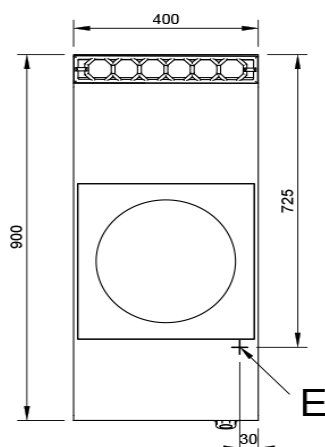

Mod. T90W IN / T90W IN GP

Características

Dimensiones exteriores 400 x 900 x 850 mm.

Peso 53 Kg.

Voltaje 400V. III + T

Dimensiones placa \varnothing 300 mm.

Potencia eléctrica T90W IN 3,5 Kw.

T90W IN GP 5 Kw.

Leyenda

A. Placa de características
(frontal interior)

E. Entrada eléctrica 400V. III + T.
Potencia: T90W IN: 3,5 Kw.
T90W IN GP: 5 Kw.