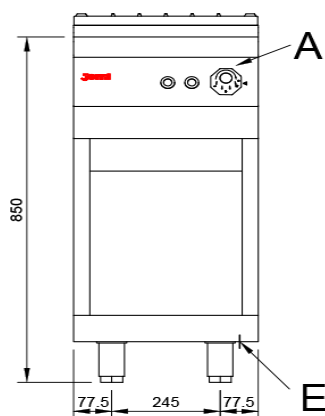

Mod. T90W IN / T90W IN GP

Características

Dimensiones exteriores 400 x 900 x 850 mm.

Peso 53 Kg.

Voltaje 400V. III + T

Dimensiones placa \varnothing 300 mm.

Potencia eléctrica T90W IN 3,5 Kw.

T90W IN GP 5 Kw.

Leyenda

A. Placa de características
(frontal interior)

E. Entrada eléctrica 400V. III + T.
Potencia: T90W IN: 3,5 Kw.
T90W IN GP: 5 Kw.