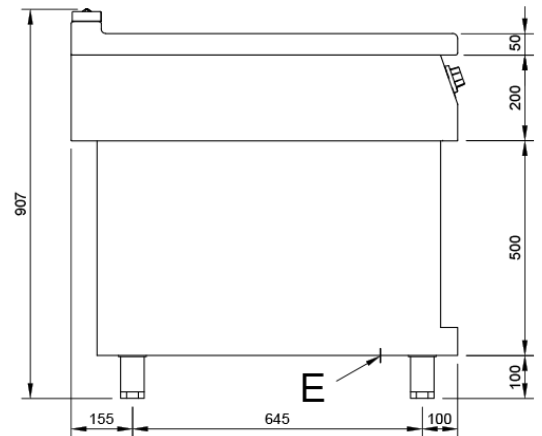

#### Características

Dimensiones exteriores 800 x 900 x 850 mm.

Peso 104 Kg.

Voltaje 400V. III + T

Dimensiones placas eléctricas 300 x 300 mm.

Potencia placas Dos de 3 Kw.

Dos de 4 Kw.

Potencia eléctrica 14 Kw.

#### Leyenda

- A. Placa de características (frontal interior)
- E. Entrada eléctrica 400V. III + T. Potencia: 14 Kw.