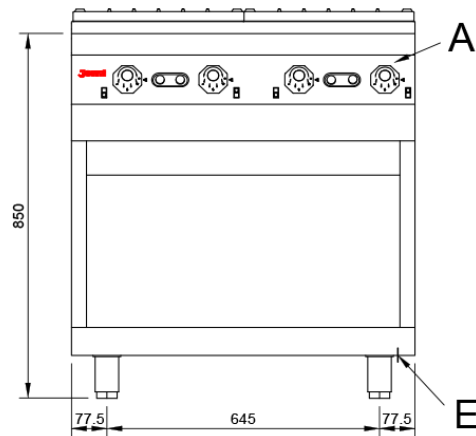

#### Características

Dimensiones exteriores 800 x 900 x 850 mm.

Peso 104 Kg.

Voltaje 400V. III + T

Dimensiones placas eléctricas 300 x 300 mm.

Potencia placas Dos de 3 Kw.

Dos de 4 Kw.

Potencia eléctrica 14 Kw.

#### Leyenda

- A. Placa de características (frontal interior)
- E. Entrada eléctrica 400V. III + T. Potencia: 14 Kw.