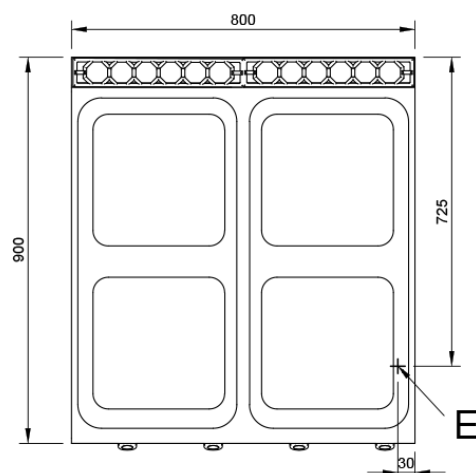

#### Características

Dimensiones exteriores 800 x 900 x 850 mm.

Peso 104 Kg.

Voltaje 400V. III + T

Dimensiones placas eléctricas 300 x 300 mm.

Potencia placas Dos de 3 Kw.

Dos de 4 Kw.

Potencia eléctrica 14 Kw.

#### Leyenda

- A. Placa de características (frontal interior)
- E. Entrada eléctrica 400V. III + T. Potencia: 14 Kw.