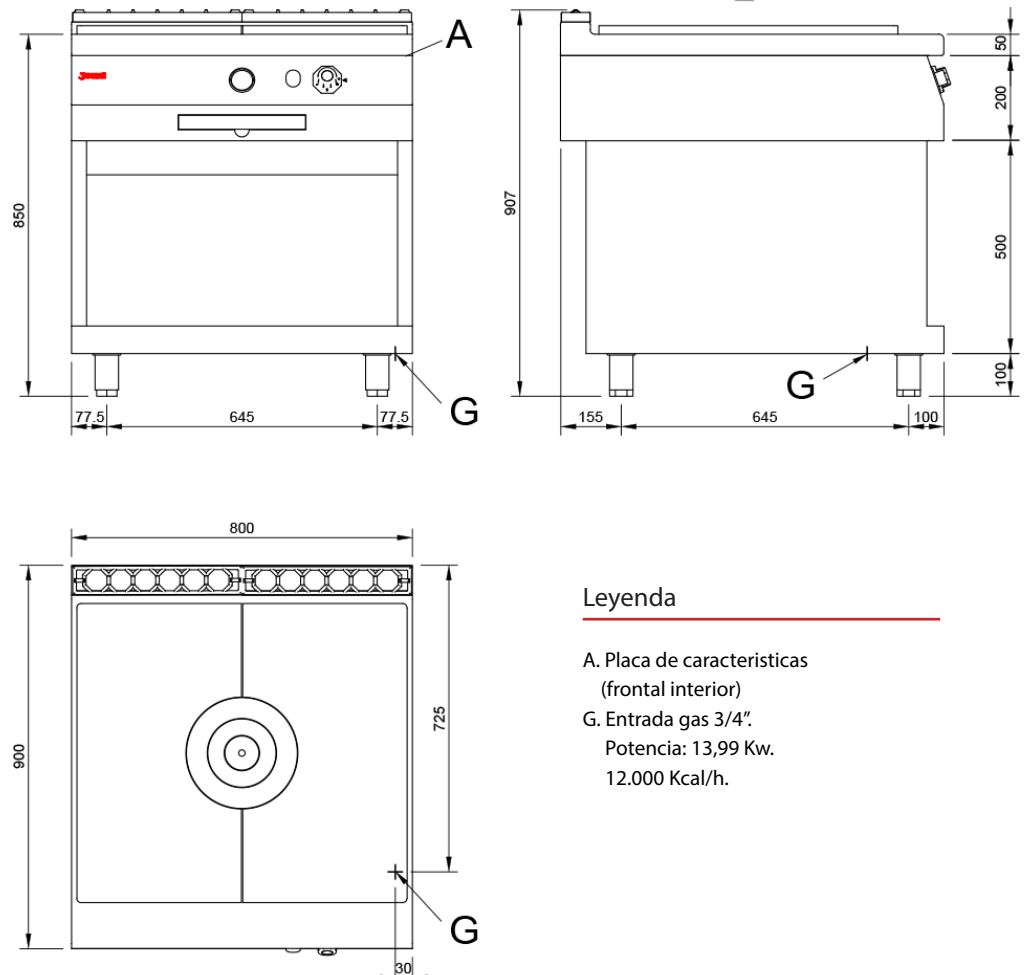

Mod. TP402 EV

Características

Dimensiones exteriores 800 x 900 x 850 mm.

Peso 125 Kg.

Consumo gas Hi (15°C 1013,25 mbar)

Gas natural H G20 Hi = 34.02 MJ / m³ 1,17

G.P.L. G30 / G31 Hi = 45.65MJ / kg 1,09

Numero de quemadores placa 1 de ø 200 mm.

Potencia quemador placa 13,99 Kw. /12.000 Kcal/h.

Entrada gas 3/4"

Potencia calorífica nominal 13,99 Kw.

Leyenda

A. Placa de características
(frontal interior)

G. Entrada gas 3/4".
Potencia: 13,99 Kw.
12.000 Kcal/h.