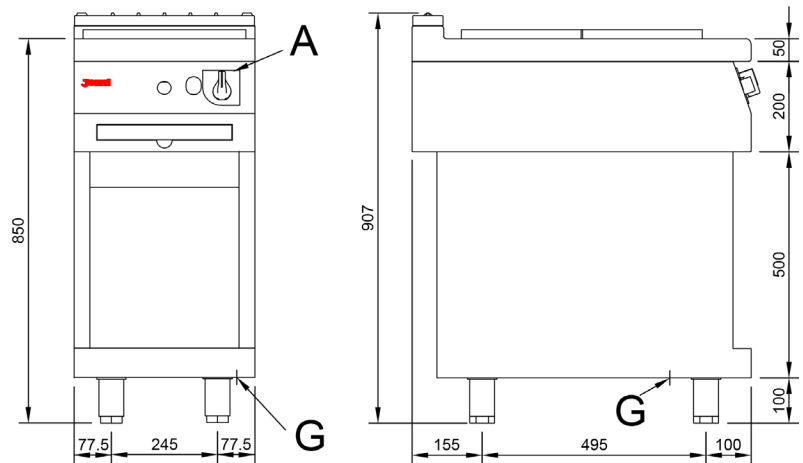

#### Características

Dimensiones exteriores 400 x 750 x 850 mm.

Peso 82 Kg.

Consumo gas Hi (15°C 1013,25 mbar)

Gas natural H G20 Hi = 34.02 MJ / m<sup>3</sup> 0,88

G.P.L. G30 / G31 Hi = 45.65MJ / kg 0,82

Dimensiones quemador todo plancha 1 ø 200 mm.

#### Leyenda

A. Placa de características  
(frontal interior)

G. Entrada gas 3/4".  
Potencia: 9,88 Kw.  
8.500 Kcal/h.