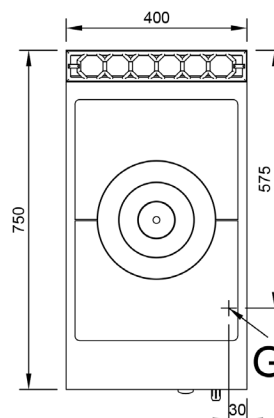

#### Características

Dimensiones exteriores 400 x 750 x 850 mm.

Peso 82 Kg.

Consumo gas Hi (15°C 1013,25 mbar)

Gas natural H G20 Hi = 34.02 MJ / m<sup>3</sup> 0,88

G.P.L. G30 / G31 Hi = 45.65MJ / kg 0,82

Dimensiones quemador todo plancha 1 ø 200 mm.

Potencia quemador placa 9,88 Kw. / 8.500 Kcal/h.

Entrada gas 3/4"

Potencia calorífica nominal 9,88 Kw.

#### Leyenda

A. Placa de características  
(frontal interior)

G. Entrada gas 3/4".  
Potencia: 9,88 Kw.  
8.500 Kcal/h.