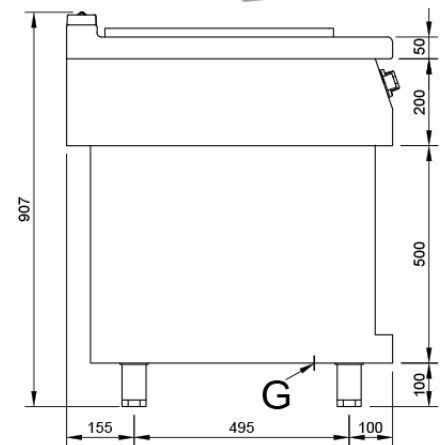

Mod. TP704 EV

Características

Dimensiones exteriores 800 x 750 x 850 mm.

Peso 98 Kg.

Consumo gas Hi (15°C 1013,25 mbar)

Gas natural H G20 Hi = 34.02 MJ / m³ 1,17

G.P.L. G30 / G31 Hi = 45.65 MJ / kg 1,09

Dimensiones quemador todo plancha 1 ø 200 mm.

Potencia quemador placa 11,51 Kw. / 9.900 Kcal/h.

Entrada gas 3/4"

Potencia calorífica nominal 11,51 Kw.

Leyenda

A. Placa de características
(frontal interior)

G. Entrada gas 3/4".
Potencia: 11,51 Kw.
9.900 Kcal/h.