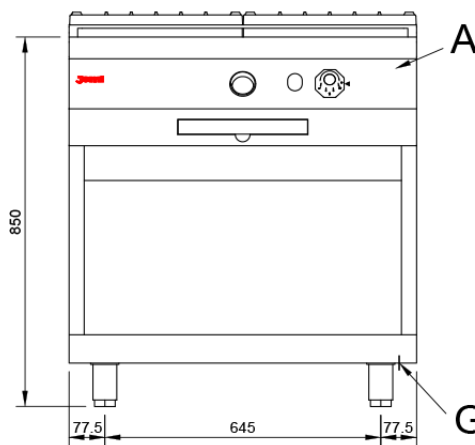

Mod. TP704 EV

Características

Dimensiones exteriores 800 x 750 x 850 mm.

Peso 98 Kg.

Consumo gas Hi (15°C 1013,25 mbar)

Gas natural H G20 Hi = 34.02 MJ / m³ 1,17

G.P.L. G30 / G31 Hi = 45.65 MJ / kg 1,09

Dimensiones quemador todo plancha 1 ø 200 mm.

Potencia quemador placa 11,51 Kw. / 9.900 Kcal/h.

Entrada gas 3/4"

Potencia calorífica nominal 11,51 Kw.

Leyenda

A. Placa de características
(frontal interior)

G. Entrada gas 3/4".
Potencia: 11,51 Kw.
9.900 Kcal/h.