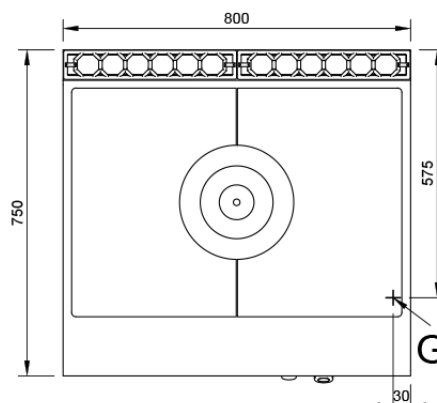

Mod. TP704 EV

Características

Dimensiones exteriores 800 x 750 x 850 mm.

Peso 98 Kg.

Consumo gas Hi (15°C 1013,25 mbar)

Gas natural H G20 Hi = 34.02 MJ / m³ 1,17

G.P.L. G30 / G31 Hi = 45.65 MJ / kg 1,09

Dimensiones quemador todo plancha 1 ø 200 mm.

Potencia quemador placa 11,51 Kw. / 9.900 Kcal/h.

Entrada gas 3/4"

Potencia calorífica nominal 11,51 Kw.

Leyenda

A. Placa de características
(frontal interior)

G. Entrada gas 3/4".
Potencia: 11,51 Kw.
9.900 Kcal/h.