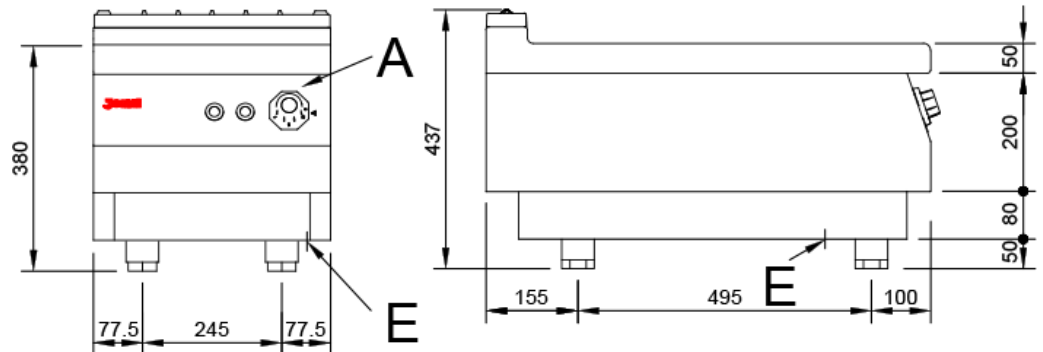

#### Características

Dimensiones exteriores 400 x 750 x 380 mm.

Peso 45 Kg.

Voltaje S70W IN 230V. II + T

Voltaje S70W IN GP 400V. III + T

Dimensiones placa  $\varnothing$  300 mm.

Potencia eléctrica S70W IN 3,5 Kw.

#### Leyenda

- A. Placa de características  
(frontal interior)
- E. Entrada eléctrica S70W IN 230V. II + T.  
S70W IN GP 400V. III + T.  
Potencia: S70W IN: 3,5 Kw.  
S70W IN GP: 5 Kw.