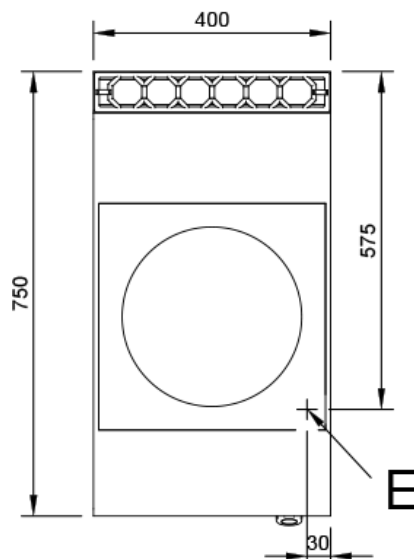

#### Características

Dimensiones exteriores 400 x 750 x 380 mm.

Peso 45 Kg.

Voltaje S70W IN 230V. II + T

Voltaje S70W IN GP 400V. III + T

Dimensiones placa  $\varnothing$  300 mm.

Potencia eléctrica S70W IN 3,5 Kw.

#### Leyenda

- A. Placa de características  
(frontal interior)
- E. Entrada eléctrica S70W IN 230V. II + T.  
S70W IN GP 400V. III + T.  
Potencia: S70W IN: 3,5 Kw.  
S70W IN GP: 5 Kw.